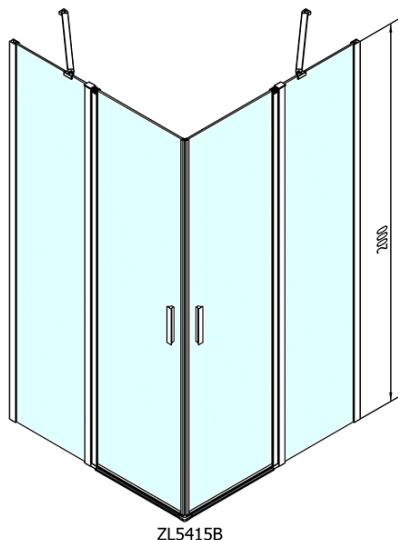

ZOOM BLACK čtvercová sprchová zástěna 900x900mm, čiré sklo

Objednací kód: ZL5415B

Základní informace

Značka: Polysan
Série: ZOOM BLACK

Rozměry

Šířka: 900 mm
Výška: 2000 mm
Hloubka: 900 mm

Parametry

Barva profilu: Černá mat
Tvar: Čtvercové - rohový vstup
Typ otevírání: Otevírací dvoukřídlé
Šířka vstupu: 620 mm
Typ výplně: Čiré sklo
Úprava skla: Antidrop
Tloušťka skla: 6 mm
Vlastnosti: Bezrámové provedení, Otevírání vně i dovnitř
Hmotnost / ks: 56.0 kg
Balení: 1 ks
Záruka: 2 roky

ZOOM BLACK čtvercová sprchová zástěna
900x900mm, čiré sklo

Technický list

ZL5415B