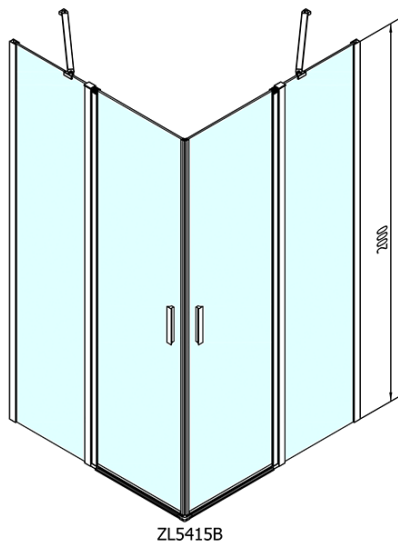

ZOOM BLACK čtvercová sprchová zástěna 900x900mm, čiré sklo

polysan 

Objednací kód: ZL5415B

Základní informace

Značka: Polysan
Série: ZOOM BLACK

Rozměry

Šířka: 900 mm
Výška: 2000 mm
Hloubka: 900 mm

Parametry

Barva profilu: Černá mat
Tvar: Čtvercové - rohový vstup
Typ otevírání: Otevírací dvoukřídlé
Šířka vstupu: 620 mm
Typ výplně: Čiré sklo
Úprava skla: Antidrop
Tloušťka skla: 6 mm
Vlastnosti: Bezrámové provedení, Otevírání vně i dovnitř
Hmotnost / ks: 56.0 kg
Balení: 1 ks
Záruka: 2 roky

ZOOM BLACK čtvercová sprchová zástěna
900x900mm, čiré sklo

Technický list

ZL5415B