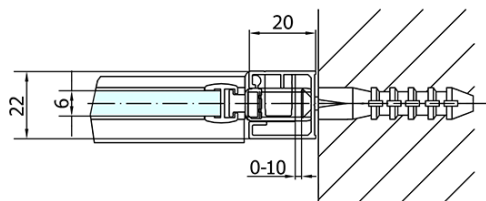

## Rozměry

**Šířka:** 1400 mm  
**Výška:** 2000 mm

## Parametry

**Barva profilu:** Černá mat  
**Tvar:** Dveře do niky  
**Typ otevírání:** Otevírací jednokřídlé  
**Směr otevírání:** Univerzální  
**Šířka vstupu:** 620 mm  
**Typ výplně:** Čiré sklo  
**Úprava skla:** Antidrop  
**Tloušťka skla:** 6 mm  
**Instalační šířka od:** 1370 mm  
**Instalační šířka do:** 1400 mm  
**Vlastnosti:** Bezrámové provedení, Otevírání vně i dovnitř  
**Hmotnost / ks:** 44.0 kg  
**Balení:** 1 ks  
**Záruka:** 2 roky

Technický list

ZL1314BL

ZL1314BR

	B
ZL1314B-ZL3270B	670-690
ZL1314B-ZL3280B	770-790
ZL1314B-ZL3290B	870-890
ZL1314B-ZL3210B	970-990