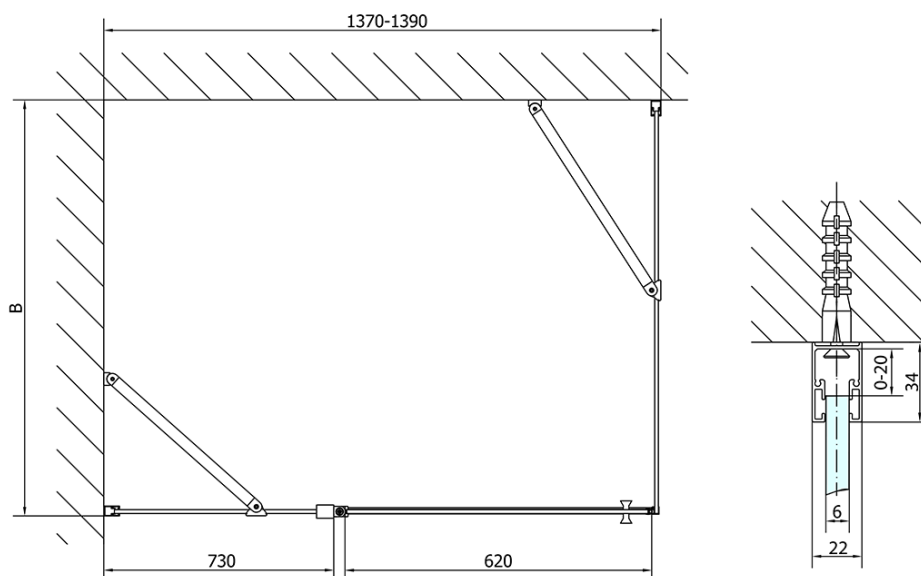

## Rozměry

**Šířka:** 1400 mm  
**Výška:** 2000 mm

## Parametry

**Barva profilu:** Černá mat  
**Tvar:** Dveře do niky  
**Typ otevírání:** Otevírací jednokřídlé  
**Směr otevírání:** Univerzální  
**Šířka vstupu:** 620 mm  
**Typ výplně:** Čiré sklo  
**Úprava skla:** Antidrop  
**Tloušťka skla:** 6 mm  
**Instalační šířka od:** 1370 mm  
**Instalační šířka do:** 1400 mm  
**Vlastnosti:** Bezrámové provedení, Otevírání vně i dovnitř  
**Hmotnost / ks:** 44.0 kg  
**Balení:** 1 ks  
**Záruka:** 2 roky

Technický list

ZL1314BL

ZL1314BR

	B
ZL1314B-ZL3270B	670-690
ZL1314B-ZL3280B	770-790
ZL1314B-ZL3290B	870-890
ZL1314B-ZL3210B	970-990