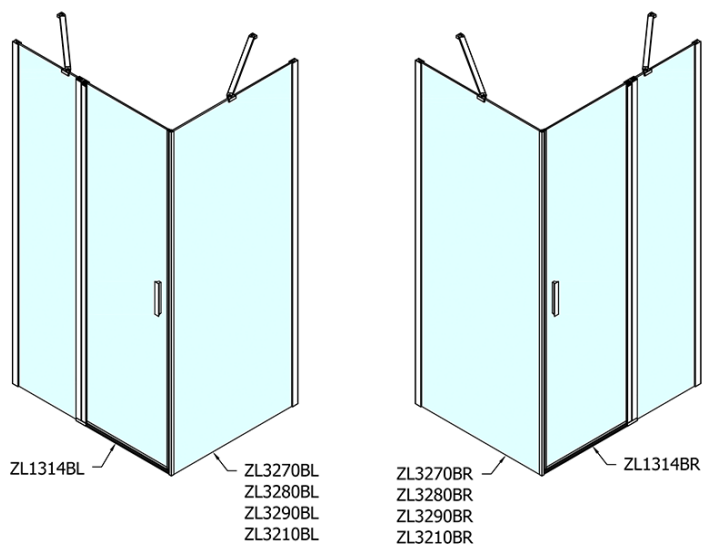

## Rozměry

**Šířka:** 1400 mm  
**Výška:** 2000 mm

## Parametry

**Barva profilu:** Černá mat  
**Tvar:** Dveře do niky  
**Typ otevírání:** Otevírací jednokřídlé  
**Směr otevírání:** Univerzální  
**Šířka vstupu:** 620 mm  
**Typ výplně:** Čiré sklo  
**Úprava skla:** Antidrop  
**Tloušťka skla:** 6 mm  
**Instalační šířka od:** 1370 mm  
**Instalační šířka do:** 1400 mm  
**Vlastnosti:** Bezrámové provedení, Otevírání vně i dovnitř  
**Hmotnost / ks:** 44.0 kg  
**Balení:** 1 ks  
**Záruka:** 2 roky

Technický list

ZL1314BL

ZL1314BR

	B
ZL1314B-ZL3270B	670-690
ZL1314B-ZL3280B	770-790
ZL1314B-ZL3290B	870-890
ZL1314B-ZL3210B	970-990