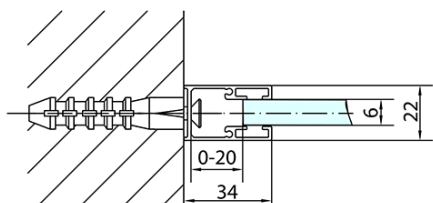

## Rozměry

**Šířka:** 1400 mm  
**Výška:** 2000 mm

## Parametry

**Barva profilu:** Černá mat  
**Tvar:** Dveře do niky  
**Typ otevírání:** Otevírací jednokřídlé  
**Směr otevírání:** Univerzální  
**Šířka vstupu:** 620 mm  
**Typ výplně:** Čiré sklo  
**Úprava skla:** Antidrop  
**Tloušťka skla:** 6 mm  
**Instalační šířka od:** 1370 mm  
**Instalační šířka do:** 1400 mm  
**Vlastnosti:** Bezrámové provedení, Otevírání vně i dovnitř  
**Hmotnost / ks:** 44.0 kg  
**Balení:** 1 ks  
**Záruka:** 2 roky

Technický list

ZL1314BL

ZL1314BR

	B
ZL1314B-ZL3270B	670-690
ZL1314B-ZL3280B	770-790
ZL1314B-ZL3290B	870-890
ZL1314B-ZL3210B	970-990