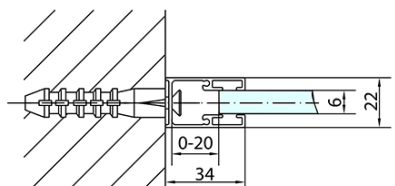

## Rozměry

**Šířka:** 1400 mm  
**Výška:** 2000 mm

## Parametry

**Barva profilu:** Černá mat  
**Tvar:** Dveře do niky  
**Typ otevírání:** Otevírací jednokřídlé  
**Směr otevírání:** Univerzální  
**Šířka vstupu:** 620 mm  
**Typ výplně:** Čiré sklo  
**Úprava skla:** Antidrop  
**Tloušťka skla:** 6 mm  
**Instalační šířka od:** 1370 mm  
**Instalační šířka do:** 1400 mm  
**Vlastnosti:** Bezrámové provedení, Otevírání vně i dovnitř  
**Hmotnost / ks:** 44.0 kg  
**Balení:** 1 ks  
**Záruka:** 2 roky

Technický list

ZL1314BL

ZL1314BR

	B
ZL1314B-ZL3270B	670-690
ZL1314B-ZL3280B	770-790
ZL1314B-ZL3290B	870-890
ZL1314B-ZL3210B	970-990