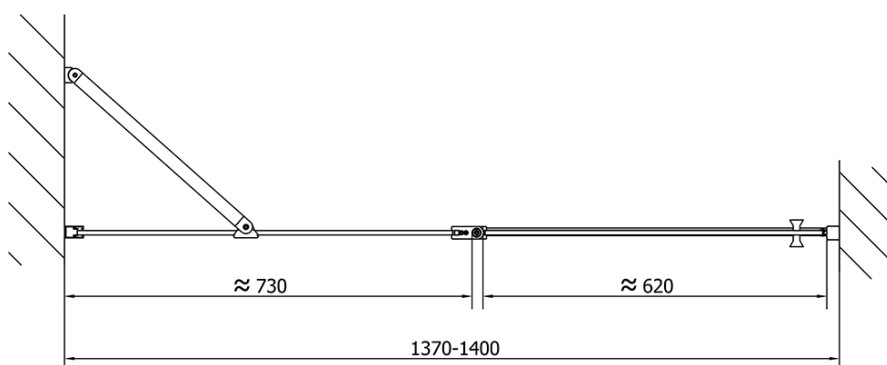

Objednací kód: ZL1314B

Základní informace

Značka: Polysan
Série: ZOOM BLACK

Rozměry

Šířka: 1400 mm
Výška: 2000 mm

Parametry

Barva profilu: Černá mat
Tvar: Dveře do niky
Typ otevírání: Otevírací jednokřídlé
Směr otevírání: Univerzální
Šířka vstupu: 620 mm
Typ výplně: Čiré sklo
Úprava skla: Antidrop
Tloušťka skla: 6 mm
Instalační šířka od: 1370 mm
Instalační šířka do: 1400 mm
Vlastnosti: Bezrámové provedení, Otevírání vně i dovnitř
Hmotnost / ks: 44.0 kg
Balení: 1 ks
Záruka: 2 roky

Technický list

ZL1314BL

ZL1314BR

	B
ZL1314B-ZL3270B	670-690
ZL1314B-ZL3280B	770-790
ZL1314B-ZL3290B	870-890
ZL1314B-ZL3210B	970-990