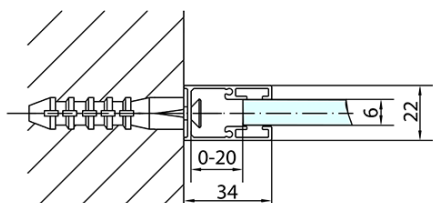

Objednací kód: ZL1314B

Základní informace

Značka: Polysan
Série: ZOOM BLACK

Rozměry

Šířka: 1400 mm
Výška: 2000 mm

Parametry

Barva profilu: Černá mat
Tvar: Dveře do niky
Typ otevírání: Otevírací jednokřídlé
Směr otevírání: Univerzální
Šířka vstupu: 620 mm
Typ výplně: Čiré sklo
Úprava skla: Antidrop
Tloušťka skla: 6 mm
Instalační šířka od: 1370 mm
Instalační šířka do: 1400 mm
Vlastnosti: Bezrámové provedení, Otevírání vně i dovnitř
Hmotnost / ks: 44.0 kg
Balení: 1 ks
Záruka: 2 roky

Technický list

ZL1314BL

ZL1314BR

	B
ZL1314B-ZL3270B	670-690
ZL1314B-ZL3280B	770-790
ZL1314B-ZL3290B	870-890
ZL1314B-ZL3210B	970-990