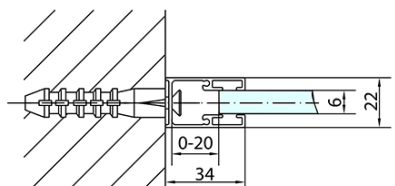

## Rozměry

Šířka: 1400 mm  
Výška: 2000 mm

## Parametry

Barva profilu: Černá mat  
Tvar: Dveře do niky  
Typ otevírání: Otevírací jednokřídlé  
Směr otevírání: Univerzální  
Šířka vstupu: 620 mm  
Typ výplně: Čiré sklo  
Úprava skla: Antidrop  
Tloušťka skla: 6 mm  
Instalační šířka od: 1370 mm  
Instalační šířka do: 1400 mm  
Vlastnosti: Bezrámové provedení, Otevírání vně i dovnitř  
Hmotnost / ks: 44.0 kg  
Balení: 1 ks  
Záruka: 2 roky

### Technický list

ZL1314BL

ZL1314BR

	B
ZL1314B-ZL3270B	670-690
ZL1314B-ZL3280B	770-790
ZL1314B-ZL3290B	870-890
ZL1314B-ZL3210B	970-990