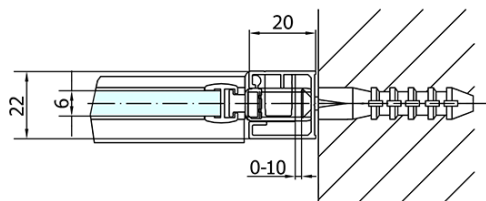

## Rozměry

Šířka: 1400 mm  
Výška: 2000 mm

## Parametry

Barva profilu: Černá mat  
Tvar: Dveře do niky  
Typ otevírání: Otevírací jednokřídlé  
Směr otevírání: Univerzální  
Šířka vstupu: 620 mm  
Typ výplně: Čiré sklo  
Úprava skla: Antidrop  
Tloušťka skla: 6 mm  
Instalační šířka od: 1370 mm  
Instalační šířka do: 1400 mm  
Vlastnosti: Bezrámové provedení, Otevírání vně i dovnitř  
Hmotnost / ks: 44.0 kg  
Balení: 1 ks  
Záruka: 2 roky

### Technický list

ZL1314BL

ZL1314BR

	B
ZL1314B-ZL3270B	670-690
ZL1314B-ZL3280B	770-790
ZL1314B-ZL3290B	870-890
ZL1314B-ZL3210B	970-990