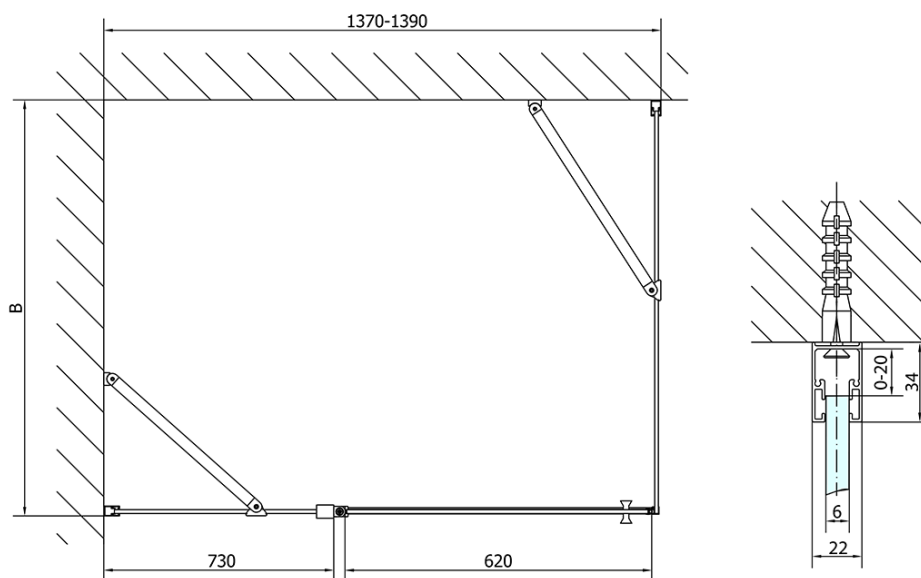

## Rozměry

Šířka: 1400 mm  
Výška: 2000 mm

## Parametry

Barva profilu: Černá mat  
Tvar: Dveře do niky  
Typ otevírání: Otevírací jednokřídlé  
Směr otevírání: Univerzální  
Šířka vstupu: 620 mm  
Typ výplně: Čiré sklo  
Úprava skla: Antidrop  
Tloušťka skla: 6 mm  
Instalační šířka od: 1370 mm  
Instalační šířka do: 1400 mm  
Vlastnosti: Bezrámové provedení, Otevírání vně i dovnitř  
Hmotnost / ks: 44.0 kg  
Balení: 1 ks  
Záruka: 2 roky

### Technický list

ZL1314BL

ZL1314BR

	B
ZL1314B-ZL3270B	670-690
ZL1314B-ZL3280B	770-790
ZL1314B-ZL3290B	870-890
ZL1314B-ZL3210B	970-990