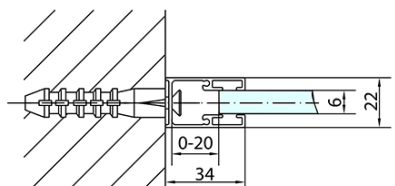

Objednací kód: ZL1314B

Základní informace

Značka: Polysan
Série: ZOOM BLACK

Rozměry

Šířka: 1400 mm
Výška: 2000 mm

Parametry

Barva profilu: Černá mat
Tvar: Dveře do niky
Typ otevírání: Otevírací jednokřídlé
Směr otevírání: Univerzální
Šířka vstupu: 620 mm
Typ výplně: Čiré sklo
Úprava skla: Antidrop
Tloušťka skla: 6 mm
Instalační šířka od: 1370 mm
Instalační šířka do: 1400 mm
Vlastnosti: Bezrámové provedení, Otevírání vně i dovnitř
Hmotnost / ks: 44.0 kg
Balení: 1 ks
Záruka: 2 roky

Technický list

ZL1314BL

ZL1314BR

	B
ZL1314B-ZL3270B	670-690
ZL1314B-ZL3280B	770-790
ZL1314B-ZL3290B	870-890
ZL1314B-ZL3210B	970-990