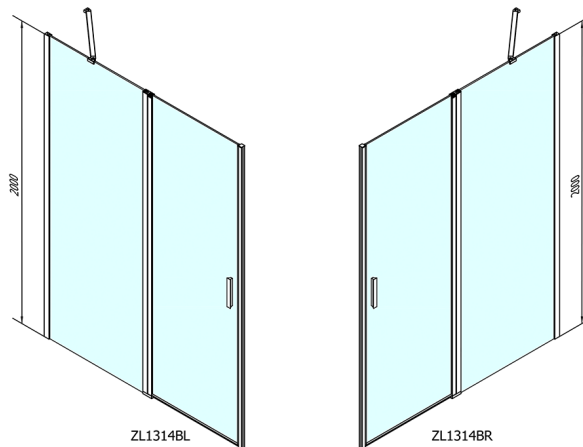

ZOOM BLACK sprchové dveře 1400mm, čiré sklo

Objednací kód: ZL1314B

Rozměry

Šířka: 1400 mm
Výška: 2000 mm

Parametry

Záruka: 2 roky

Technický list

ZL1314BL
ZL3270BL
ZL3280BL
ZL3290BL
ZL3210BL

ZL3270BR
ZL3280BR
ZL3290BR
ZL3210BR

	B
ZL1314B-ZL3270B	670-690
ZL1314B-ZL3280B	770-790
ZL1314B-ZL3290B	870-890
ZL1314B-ZL3210B	970-990