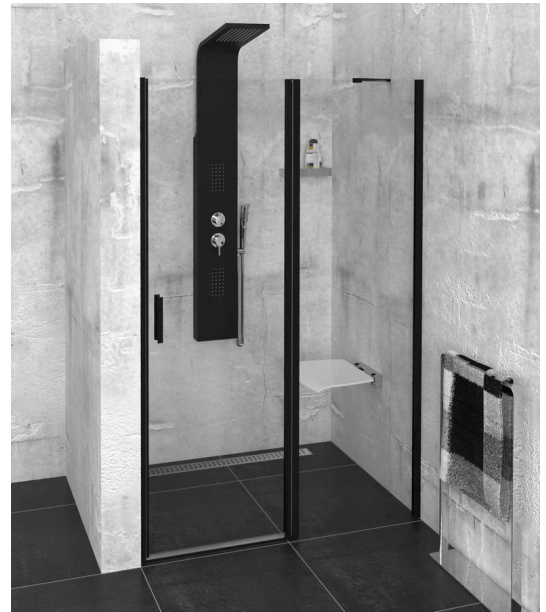

ZOOM BLACK sprchové dveře 1400mm, čiré sklo

Objednací kód: ZL1314B

Rozměry

Šířka: 1400 mm
Výška: 2000 mm

Parametry

Záruka: 2 roky

Technický list

ZL1314BL
ZL3270BL
ZL3280BL
ZL3290BL
ZL3210BL

ZL3270BR
ZL3280BR
ZL3290BR
ZL3210BR

	B
ZL1314B-ZL3270B	670-690
ZL1314B-ZL3280B	770-790
ZL1314B-ZL3290B	870-890
ZL1314B-ZL3210B	970-990