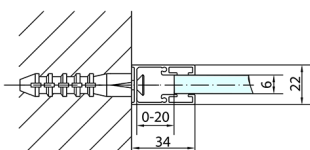

ZOOM BLACK sprchové dveře 1400mm, čiré sklo

Objednací kód: ZL1314B

Rozměry

Šířka: 1400 mm
Výška: 2000 mm

Parametry

Záruka: 2 roky

Technický list

ZL1314BL
ZL3270BL
ZL3280BL
ZL3290BL
ZL3210BL

ZL3270BR
ZL3280BR
ZL3290BR
ZL3210BR

	B
ZL1314B-ZL3270B	670-690
ZL1314B-ZL3280B	770-790
ZL1314B-ZL3290B	870-890
ZL1314B-ZL3210B	970-990