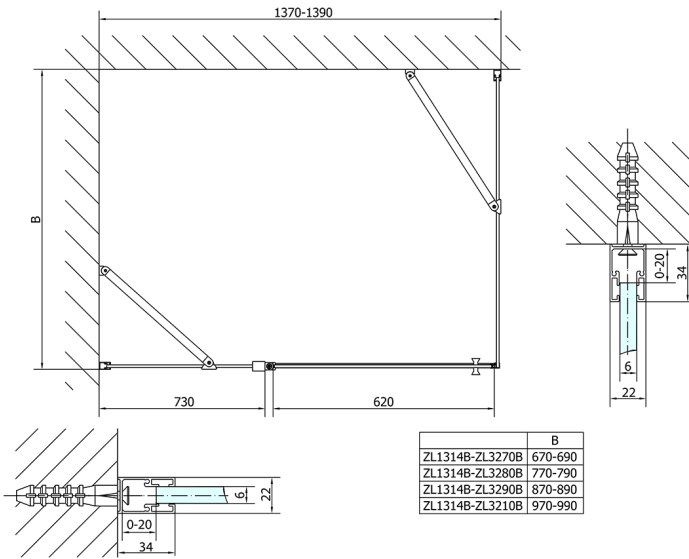

ZOOM BLACK sprchové dveře 1400mm, čiré sklo

Objednací kód: ZL1314B

Rozměry

Šířka: 1400 mm
Výška: 2000 mm

Parametry

Záruka: 2 roky

Technický list

ZL1314BL
ZL3270BL
ZL3280BL
ZL3290BL
ZL3210BL

ZL3270BR
ZL3280BR
ZL3290BR
ZL3210BR

	B
ZL1314B-ZL3270B	670-690
ZL1314B-ZL3280B	770-790
ZL1314B-ZL3290B	870-890
ZL1314B-ZL3210B	970-990