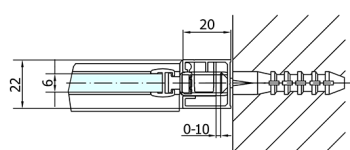

ZOOM BLACK sprchové dveře 1400mm, čiré sklo

Objednací kód: ZL1314B

Rozměry

Šířka: 1400 mm
Výška: 2000 mm

Parametry

Záruka: 2 roky

Technický list

ZL1314BL
ZL3270BL
ZL3280BL
ZL3290BL
ZL3210BL

ZL3270BR
ZL3280BR
ZL3290BR
ZL3210BR

	B
ZL1314B-ZL3270B	670-690
ZL1314B-ZL3280B	770-790
ZL1314B-ZL3290B	870-890
ZL1314B-ZL3210B	970-990