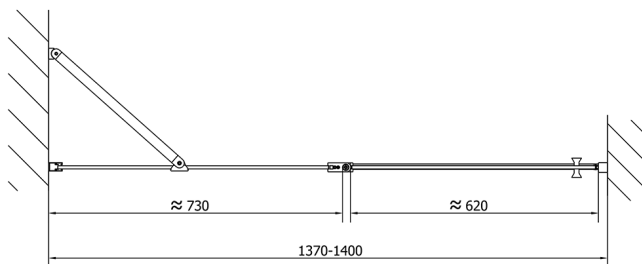

ZOOM BLACK sprchové dveře 1400mm, čiré sklo

Objednací kód: ZL1314B

Rozměry

Šířka: 1400 mm
Výška: 2000 mm

Parametry

Záruka: 2 roky

Technický list

ZL1314BL
ZL3270BL
ZL3280BL
ZL3290BL
ZL3210BL

ZL3270BR
ZL3280BR
ZL3290BR
ZL3210BR

	B
ZL1314B-ZL3270B	670-690
ZL1314B-ZL3280B	770-790
ZL1314B-ZL3290B	870-890
ZL1314B-ZL3210B	970-990