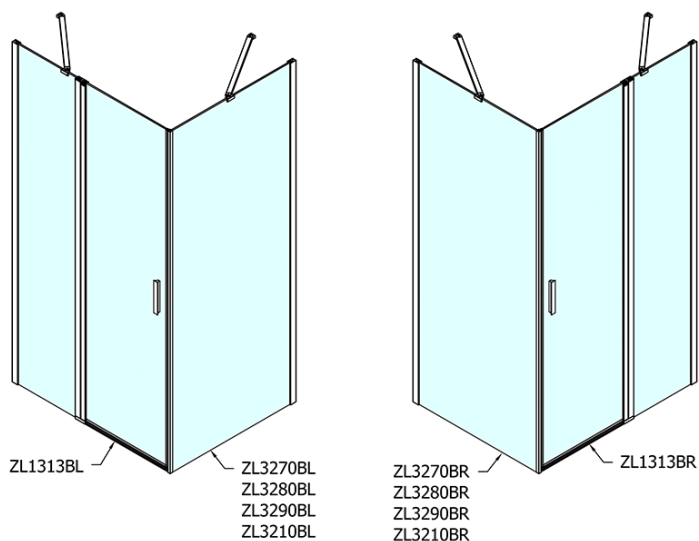

Objednací kód: ZL1313B

Základní informace

Značka: Polysan
Série: ZOOM BLACK

Rozměry

Šířka: 1300 mm
Výška: 2000 mm

Parametry

Barva profilu: Černá mat
Tvar: Dveře do niky
Typ otevírání: Otevírací jednokřídlé
Směr otevírání: Univerzální
Šířka vstupu: 620 mm
Typ výplně: Čiré sklo
Úprava skla: Antidrop
Tloušťka skla: 6 mm
Instalační šířka od: 1270 mm
Instalační šířka do: 1300 mm
Vlastnosti: Bezrámové provedení, Otevírání vně i dovnitř
Hmotnost / ks: 41.0 kg
Balení: 1 ks
Záruka: 2 roky

Technický list

	B
ZL1313B-ZL3270B	670-690
ZL1313B-ZL3280B	770-790
ZL1313B-ZL3290B	870-890
ZL1313B-ZL3210B	970-990