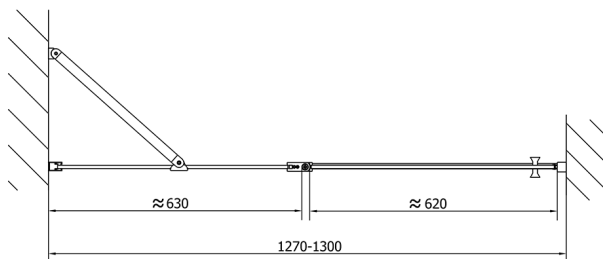

ZOOM BLACK sprchové dveře 1300mm, čiré sklo

Objednací kód: ZL1313B

Rozměry

Šířka: 1300 mm
Výška: 2000 mm

Parametry

Záruka: 2 roky

Technický list

	B
ZL1313B-ZL3270B	670-690
ZL1313B-ZL3280B	770-790
ZL1313B-ZL3290B	870-890
ZL1313B-ZL3210B	970-990