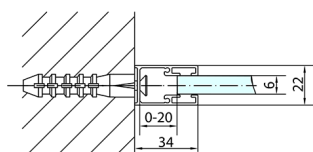

ZOOM BLACK sprchové dveře 1300mm, čiré sklo

Objednací kód: ZL1313B

Rozměry

Šířka: 1300 mm
Výška: 2000 mm

Parametry

Záruka: 2 roky

Technický list

	B
ZL1313B-ZL3270B	670-690
ZL1313B-ZL3280B	770-790
ZL1313B-ZL3290B	870-890
ZL1313B-ZL3210B	970-990