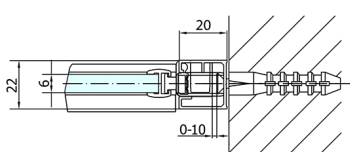

ZOOM BLACK sprchové dveře 1300mm, čiré sklo

Objednací kód: ZL1313B

Rozměry

Šířka: 1300 mm
Výška: 2000 mm

Parametry

Záruka: 2 roky

Technický list

	B
ZL1313B-ZL3270B	670-690
ZL1313B-ZL3280B	770-790
ZL1313B-ZL3290B	870-890
ZL1313B-ZL3210B	970-990