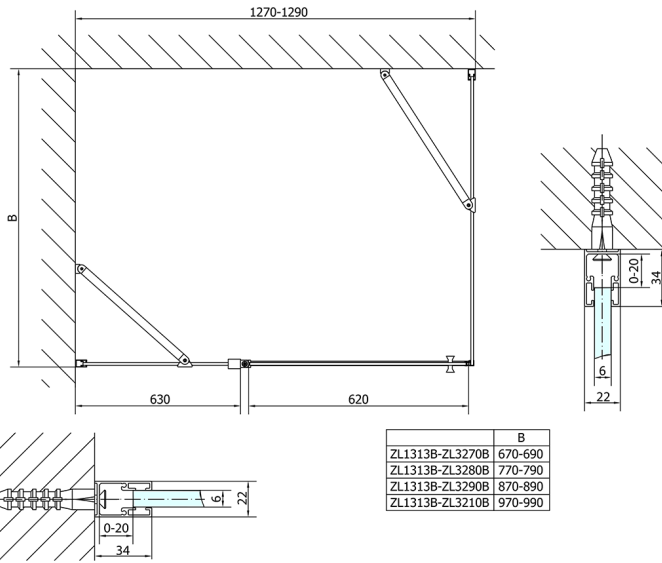

ZOOM BLACK sprchové dveře 1300mm, čiré sklo

Objednací kód: ZL1313B

Rozměry

Šířka: 1300 mm
Výška: 2000 mm

Parametry

Záruka: 2 roky

Technický list

	B
ZL1313B-ZL3270B	670-690
ZL1313B-ZL3280B	770-790
ZL1313B-ZL3290B	870-890
ZL1313B-ZL3210B	970-990