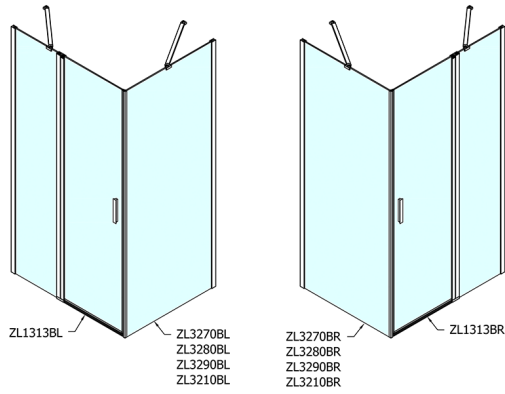

ZOOM BLACK sprchové dveře 1300mm, čiré sklo

Objednací kód: ZL1313B

Rozměry

Šířka: 1300 mm
Výška: 2000 mm

Parametry

Záruka: 2 roky

Technický list

	B
ZL1313B-ZL3270B	670-690
ZL1313B-ZL3280B	770-790
ZL1313B-ZL3290B	870-890
ZL1313B-ZL3210B	970-990