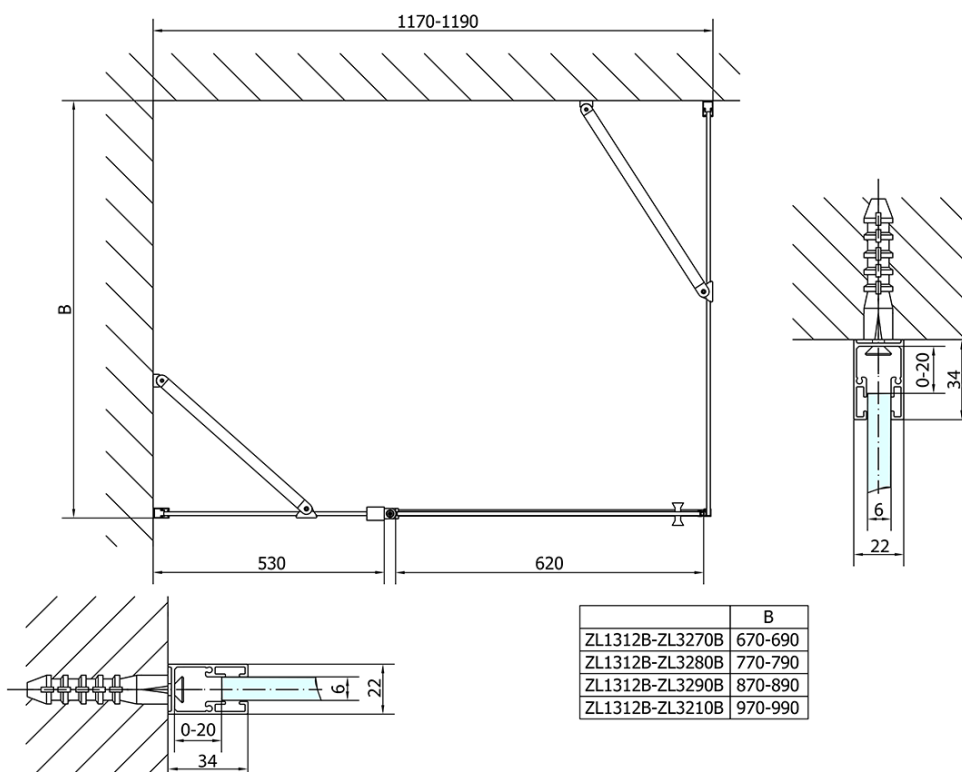

Objednací kód: ZL1312B

Základní informace

Značka: Polysan
Série: ZOOM BLACK

Rozměry

Šířka: 1200 mm
Výška: 2000 mm

Parametry

Barva profilu: Černá mat
Tvar: Dveře do niky
Typ otevírání: Otevírací jednokřídlé
Směr otevírání: Univerzální
Šířka vstupu: 620 mm
Typ výplně: Čiré sklo
Úprava skla: Antidrop
Tloušťka skla: 6 mm
Instalační šířka od: 1170 mm
Instalační šířka do: 1200 mm
Vlastnosti: Bezrámové provedení, Otevírání vně i dovnitř
Hmotnost / ks: 38.0 kg
Balení: 1 ks
Záruka: 2 roky

Technický list

ZL1312BL

ZL1312BR

ZL1312BL

ZL3270BL
ZL3280BL
ZL3290BL
ZL3210BL

ZL3270BR
ZL3280BR
ZL3290BR
ZL3210BR

ZL1312BR

	B
ZL1312B-ZL3270B	670-690
ZL1312B-ZL3280B	770-790
ZL1312B-ZL3290B	870-890
ZL1312B-ZL3210B	970-990