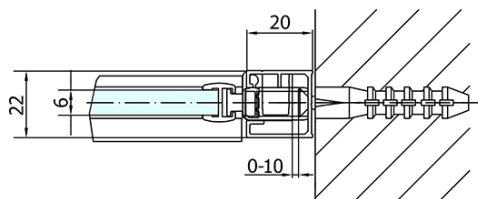

Objednací kód: ZL1312B

Základní informace

Značka: Polysan
Série: ZOOM BLACK

Rozměry

Šířka: 1200 mm
Výška: 2000 mm

Parametry

Barva profilu: Černá mat
Tvar: Dveře do niky
Typ otevírání: Otevírací jednokřídlé
Směr otevírání: Univerzální
Šířka vstupu: 620 mm
Typ výplně: Čiré sklo
Úprava skla: Antidrop
Tloušťka skla: 6 mm
Instalační šířka od: 1170 mm
Instalační šířka do: 1200 mm
Vlastnosti: Bezrámové provedení, Otevírání vně i dovnitř
Hmotnost / ks: 38.0 kg
Balení: 1 ks
Záruka: 2 roky

Technický list

ZL1312BL

ZL1312BR

ZL1312BL

ZL3270BL
ZL3280BL
ZL3290BL
ZL3210BL

ZL3270BR
ZL3280BR
ZL3290BR
ZL3210BR

ZL1312BR

	B
ZL1312B-ZL3270B	670-690
ZL1312B-ZL3280B	770-790
ZL1312B-ZL3290B	870-890
ZL1312B-ZL3210B	970-990