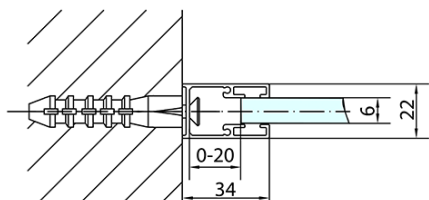

Objednací kód: ZL1312B

Základní informace

Značka: Polysan
Série: ZOOM BLACK

Rozměry

Šířka: 1200 mm
Výška: 2000 mm

Parametry

Barva profilu: Černá mat
Tvar: Dveře do niky
Typ otevírání: Otevírací jednokřídlé
Směr otevírání: Univerzální
Šířka vstupu: 620 mm
Typ výplně: Čiré sklo
Úprava skla: Antidrop
Tloušťka skla: 6 mm
Instalační šířka od: 1170 mm
Instalační šířka do: 1200 mm
Vlastnosti: Bezrámové provedení, Otevírání vně i dovnitř
Hmotnost / ks: 38.0 kg
Balení: 1 ks
Záruka: 2 roky

Technický list

ZL1312BL

ZL1312BR

ZL1312BL

ZL3270BL
ZL3280BL
ZL3290BL
ZL3210BL

ZL3270BR
ZL3280BR
ZL3290BR
ZL3210BR

ZL1312BR

	B
ZL1312B-ZL3270B	670-690
ZL1312B-ZL3280B	770-790
ZL1312B-ZL3290B	870-890
ZL1312B-ZL3210B	970-990