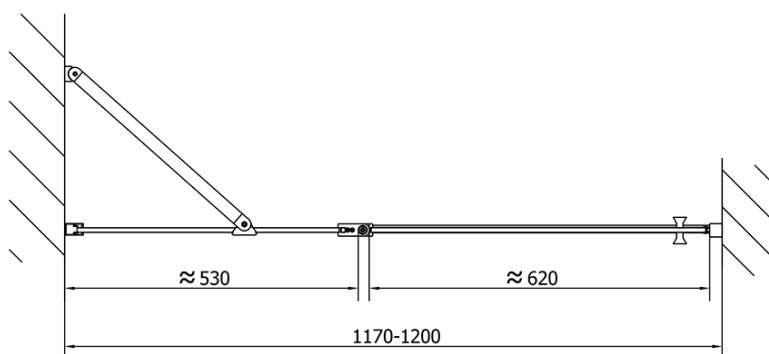

Objednací kód: ZL1312B

Základní informace

Značka: Polysan
Série: ZOOM BLACK

Rozměry

Šířka: 1200 mm
Výška: 2000 mm

Parametry

Barva profilu: Černá mat
Tvar: Dveře do niky
Typ otevírání: Otevírací jednokřídlé
Směr otevírání: Univerzální
Šířka vstupu: 620 mm
Typ výplně: Čiré sklo
Úprava skla: Antidrop
Tloušťka skla: 6 mm
Instalační šířka od: 1170 mm
Instalační šířka do: 1200 mm
Vlastnosti: Bezrámové provedení, Otevírání vně i dovnitř
Hmotnost / ks: 38.0 kg
Balení: 1 ks
Záruka: 2 roky

Technický list

ZL1312BL

ZL1312BR

ZL1312BL

ZL3270BL
ZL3280BL
ZL3290BL
ZL3210BL

ZL3270BR
ZL3280BR
ZL3290BR
ZL3210BR

ZL1312BR

	B
ZL1312B-ZL3270B	670-690
ZL1312B-ZL3280B	770-790
ZL1312B-ZL3290B	870-890
ZL1312B-ZL3210B	970-990