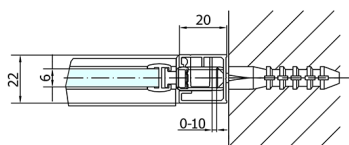

ZOOM BLACK sprchové dveře 1200mm, čiré sklo

Objednací kód: ZL1312B

Rozměry

Šířka: 1200 mm

Výška: 2000 mm

Parametry

Záruka: 2 roky

Technický list

ZL1312BL

ZL1312BR

	B
ZL1312B-ZL3270B	670-690
ZL1312B-ZL3280B	770-790
ZL1312B-ZL3290B	870-890
ZL1312B-ZL3210B	970-990