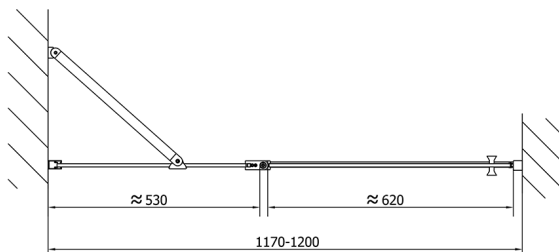

ZOOM BLACK sprchové dveře 1200mm, čiré sklo

Objednací kód: ZL1312B

Rozměry

Šířka: 1200 mm

Výška: 2000 mm

Parametry

Záruka: 2 roky

Technický list

ZL1312BL

ZL1312BR

	B
ZL1312B-ZL3270B	670-690
ZL1312B-ZL3280B	770-790
ZL1312B-ZL3290B	870-890
ZL1312B-ZL3210B	970-990