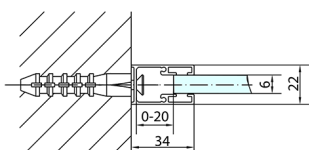

ZOOM BLACK sprchové dveře 1200mm, čiré sklo

Objednací kód: ZL1312B

Rozměry

Šířka: 1200 mm

Výška: 2000 mm

Parametry

Záruka: 2 roky

Technický list

ZL1312BL

ZL1312BR

	B
ZL1312B-ZL3270B	670-690
ZL1312B-ZL3280B	770-790
ZL1312B-ZL3290B	870-890
ZL1312B-ZL3210B	970-990