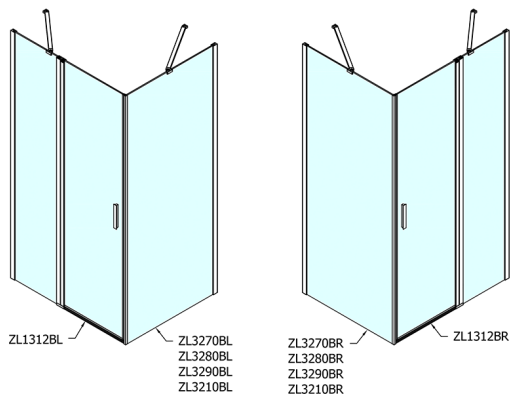

ZOOM BLACK sprchové dveře 1200mm, čiré sklo

Objednací kód: ZL1312B

Rozměry

Šířka: 1200 mm

Výška: 2000 mm

Parametry

Záruka: 2 roky

Technický list

ZL1312BL

ZL1312BR

	B
ZL1312B-ZL3270B	670-690
ZL1312B-ZL3280B	770-790
ZL1312B-ZL3290B	870-890
ZL1312B-ZL3210B	970-990