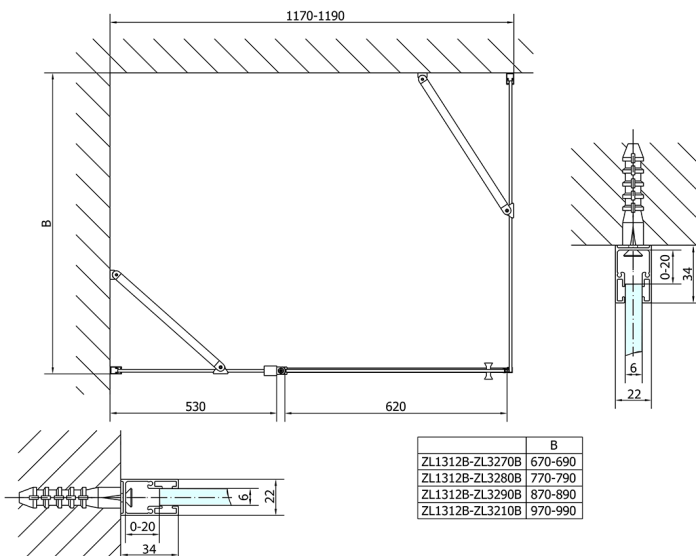

ZOOM BLACK sprchové dveře 1200mm, čiré sklo

Objednací kód: ZL1312B

Rozměry

Šířka: 1200 mm

Výška: 2000 mm

Parametry

Záruka: 2 roky

Technický list

ZL1312BL

ZL1312BR

	B
ZL1312B-ZL3270B	670-690
ZL1312B-ZL3280B	770-790
ZL1312B-ZL3290B	870-890
ZL1312B-ZL3210B	970-990