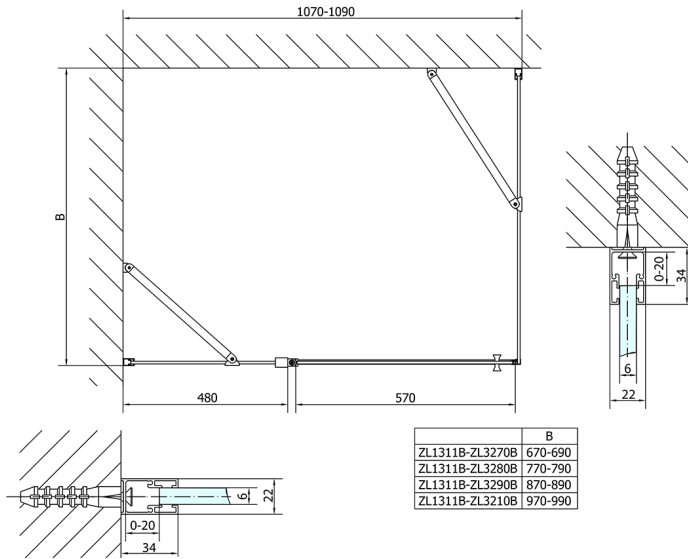

### Rozměry

Šířka: 1100 mm

Výška: 2000 mm

## Technický list

ZL1311BL

ZL1311BR

ZL1311BL  
ZL3270BL  
ZL3280BL  
ZL3290BL  
ZL3210BL

ZL3270BR  
ZL3280BR  
ZL3290BR  
ZL3210BR  
ZL1311BR

	B
ZL1311B-ZL3270B	670-690
ZL1311B-ZL3280B	770-790
ZL1311B-ZL3290B	870-890
ZL1311B-ZL3210B	970-990