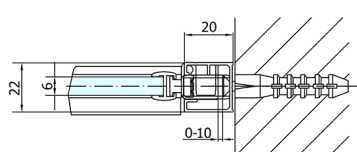

### Rozměry

Šířka: 1100 mm

Výška: 2000 mm

## Technický list

ZL1311BL

ZL1311BR

ZL1311BL  
ZL3270BL  
ZL3280BL  
ZL3290BL  
ZL3210BL

ZL3270BR  
ZL3280BR  
ZL3290BR  
ZL3210BR  
ZL1311BR

	B
ZL1311B-ZL3270B	670-690
ZL1311B-ZL3280B	770-790
ZL1311B-ZL3290B	870-890
ZL1311B-ZL3210B	970-990