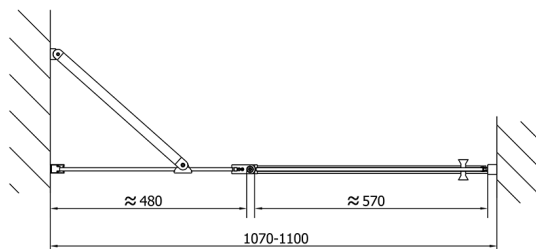

### Rozměry

Šířka: 1100 mm

Výška: 2000 mm

## Technický list

ZL1311BL

ZL1311BR

ZL1311BL  
ZL3270BL  
ZL3280BL  
ZL3290BL  
ZL3210BL

ZL3270BR  
ZL3280BR  
ZL3290BR  
ZL3210BR  
ZL1311BR

	B
ZL1311B-ZL3270B	670-690
ZL1311B-ZL3280B	770-790
ZL1311B-ZL3290B	870-890
ZL1311B-ZL3210B	970-990