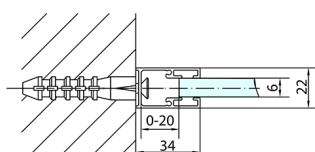

### Rozměry

Šířka: 1100 mm

Výška: 2000 mm

## Technický list

ZL1311BL

ZL1311BR

ZL1311BL  
ZL3270BL  
ZL3280BL  
ZL3290BL  
ZL3210BL

ZL3270BR  
ZL3280BR  
ZL3290BR  
ZL3210BR  
ZL1311BR

	B
ZL1311B-ZL3270B	670-690
ZL1311B-ZL3280B	770-790
ZL1311B-ZL3290B	870-890
ZL1311B-ZL3210B	970-990