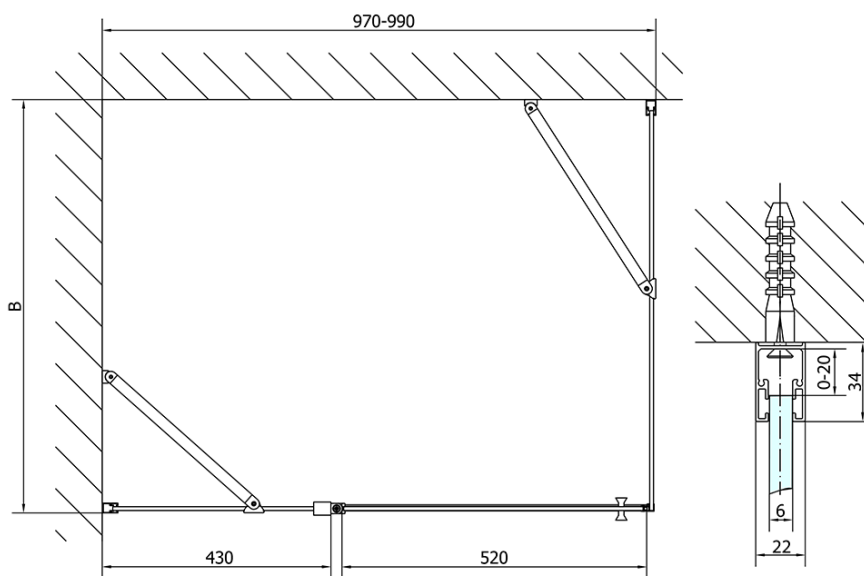

Objednací kód: ZL1310B

Základní informace

Značka: Polysan
Série: ZOOM BLACK

Rozměry

Šířka: 1000 mm
Výška: 2000 mm

Parametry

Barva profilu: Černá mat
Tvar: Dveře do niky
Typ otevírání: Otevírací jednokřídlé
Směr otevírání: Univerzální
Šířka vstupu: 520 mm
Typ výplně: Čiré sklo
Úprava skla: Antidrop
Tloušťka skla: 6 mm
Instalační šířka od: 970 mm
Instalační šířka do: 1000 mm
Vlastnosti: Bezrámové provedení, Otevírání vně i dovnitř
Hmotnost / ks: 32.0 kg
Balení: 1 ks
Záruka: 2 roky

Technický list

ZL1310BL

ZL1310BR

	B
ZL1310B-ZL3270B	670-690
ZL1310B-ZL3280B	770-790
ZL1310B-ZL3290B	870-890
ZL1310B-ZL3210B	970-990