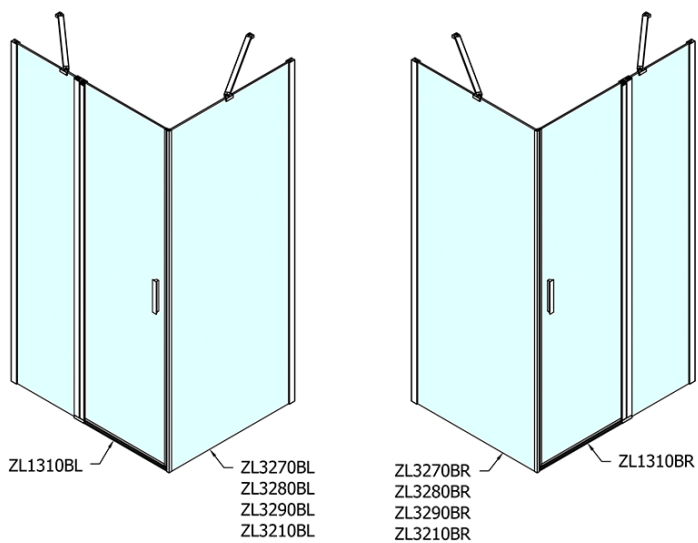

Objednací kód: ZL1310B

Základní informace

Značka: Polysan
Série: ZOOM BLACK

Rozměry

Šířka: 1000 mm
Výška: 2000 mm

Parametry

Barva profilu: Černá mat
Tvar: Dveře do niky
Typ otevírání: Otevírací jednokřídlé
Směr otevírání: Univerzální
Šířka vstupu: 520 mm
Typ výplně: Čiré sklo
Úprava skla: Antidrop
Tloušťka skla: 6 mm
Instalační šířka od: 970 mm
Instalační šířka do: 1000 mm
Vlastnosti: Bezrámové provedení, Otevírání vně i dovnitř
Hmotnost / ks: 32.0 kg
Balení: 1 ks
Záruka: 2 roky

Technický list

ZL1310BL

ZL1310BR

	B
ZL1310B-ZL3270B	670-690
ZL1310B-ZL3280B	770-790
ZL1310B-ZL3290B	870-890
ZL1310B-ZL3210B	970-990