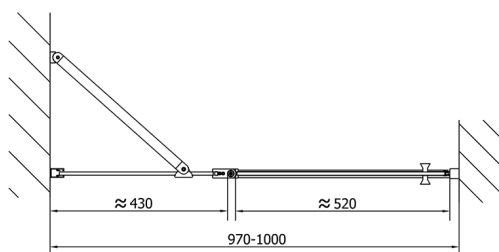

ZOOM BLACK sprchové dveře 1000mm, čiré sklo

Objednací kód: ZL1310B

Rozměry

Šířka: 1000 mm

Výška: 2000 mm

Parametry

Záruka: 2 roky

Technický list

ZL1310BL

ZL1310BR

ZL1310BL

ZL3270BL
ZL3280BL
ZL3290BL
ZL3210BL

ZL3270BR
ZL3280BR
ZL3290BR
ZL3210BR

ZL1310BR

	B
ZL1310B-ZL3270B	670-690
ZL1310B-ZL3280B	770-790
ZL1310B-ZL3290B	870-890
ZL1310B-ZL3210B	970-990