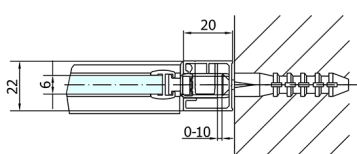

ZOOM BLACK sprchové dveře 1000mm, čiré sklo

Objednací kód: ZL1310B

Rozměry

Šířka: 1000 mm

Výška: 2000 mm

Parametry

Záruka: 2 roky

Technický list

ZL1310BL

ZL1310BR

ZL1310BL

ZL3270BL
ZL3280BL
ZL3290BL
ZL3210BL

ZL3270BR
ZL3280BR
ZL3290BR
ZL3210BR

ZL1310BR

	B
ZL1310B-ZL3270B	670-690
ZL1310B-ZL3280B	770-790
ZL1310B-ZL3290B	870-890
ZL1310B-ZL3210B	970-990