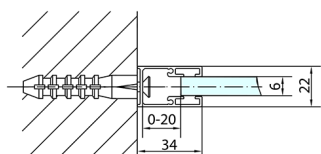

ZOOM BLACK sprchové dveře 1000mm, čiré sklo

Objednací kód: ZL1310B

Rozměry

Šířka: 1000 mm

Výška: 2000 mm

Parametry

Záruka: 2 roky

Technický list

ZL1310BL

ZL1310BR

ZL1310BL

ZL3270BL
ZL3280BL
ZL3290BL
ZL3210BL

ZL3270BR
ZL3280BR
ZL3290BR
ZL3210BR

ZL1310BR

	B
ZL1310B-ZL3270B	670-690
ZL1310B-ZL3280B	770-790
ZL1310B-ZL3290B	870-890
ZL1310B-ZL3210B	970-990