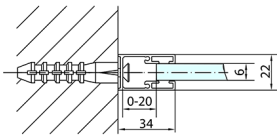

ZOOM BLACK sprchové dveře 1000mm, čiré sklo

Objednací kód: ZL1310B

Rozměry

Šířka: 1000 mm

Výška: 2000 mm

Parametry

Záruka: 2 roky

Technický list

ZL1310BL

ZL1310BR

ZL1310BL

ZL3270BL
ZL3280BL
ZL3290BL
ZL3210BL

ZL3270BR
ZL3280BR
ZL3290BR
ZL3210BR

ZL1310BR

	B
ZL1310B-ZL3270B	670-690
ZL1310B-ZL3280B	770-790
ZL1310B-ZL3290B	870-890
ZL1310B-ZL3210B	970-990