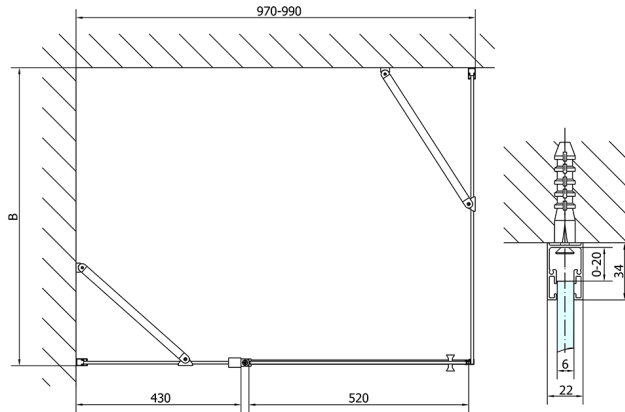

ZOOM BLACK sprchové dveře 1000mm, čiré sklo

Objednací kód: ZL1310B

Rozměry

Šířka: 1000 mm

Výška: 2000 mm

Parametry

Záruka: 2 roky

Technický list

ZL1310BL

ZL1310BR

ZL1310BL

ZL3270BL
ZL3280BL
ZL3290BL
ZL3210BL

ZL3270BR
ZL3280BR
ZL3290BR
ZL3210BR

ZL1310BR

	B
ZL1310B-ZL3270B	670-690
ZL1310B-ZL3280B	770-790
ZL1310B-ZL3290B	870-890
ZL1310B-ZL3210B	970-990