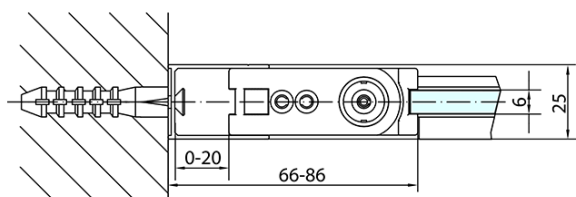

## Rozměry

**Šířka:** 900 mm  
**Výška:** 2000 mm

## Parametry

**Barva profilu:** Černá mat  
**Tvar:** Dveře do niky  
**Typ otevírání:** Otevírací jednokřídlé  
**Směr otevírání:** Univerzální  
**Šířka vstupu:** 815 mm  
**Typ výplně:** Čiré sklo  
**Úprava skla:** Antidrop  
**Tloušťka skla:** 6 mm  
**Instalační šířka od:** 870 mm  
**Instalační šířka do:** 900 mm  
**Vlastnosti:** Bezrámové provedení, Otevírání vně i dovnitř  
**Hmotnost / ks:** 29.0 kg  
**Balení:** 1 ks  
**Záruka:** 2 roky

Technický list

ZL1290BL

ZL1290BR

	B
ZL1290B-ZL3270B	670-690
ZL1290B-ZL3280B	770-790
ZL1290B-ZL3290B	870-890
ZL1290B-ZL3210B	970-990