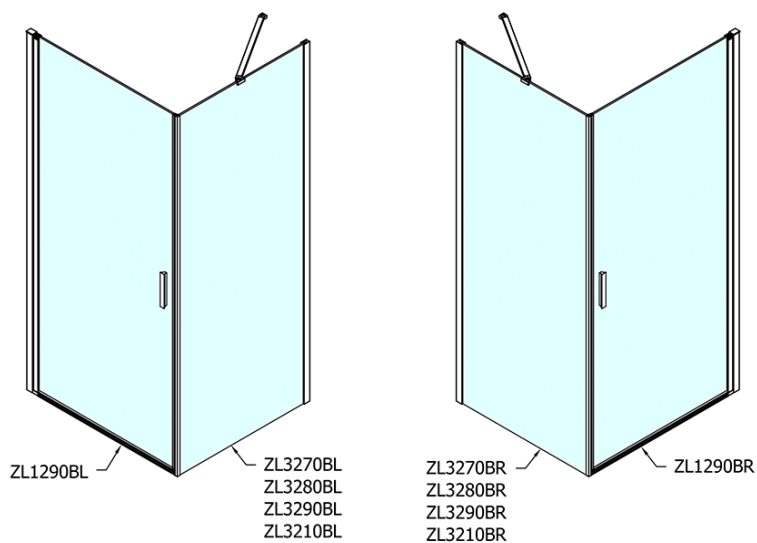

## Rozměry

**Šířka:** 900 mm  
**Výška:** 2000 mm

## Parametry

**Barva profilu:** Černá mat  
**Tvar:** Dveře do niky  
**Typ otevírání:** Otevírací jednokřídlé  
**Směr otevírání:** Univerzální  
**Šířka vstupu:** 815 mm  
**Typ výplně:** Čiré sklo  
**Úprava skla:** Antidrop  
**Tloušťka skla:** 6 mm  
**Instalační šířka od:** 870 mm  
**Instalační šířka do:** 900 mm  
**Vlastnosti:** Bezrámové provedení, Otevírání vně i dovnitř  
**Hmotnost / ks:** 29.0 kg  
**Balení:** 1 ks  
**Záruka:** 2 roky

Technický list

ZL1290BL

ZL1290BR

	B
ZL1290B-ZL3270B	670-690
ZL1290B-ZL3280B	770-790
ZL1290B-ZL3290B	870-890
ZL1290B-ZL3210B	970-990