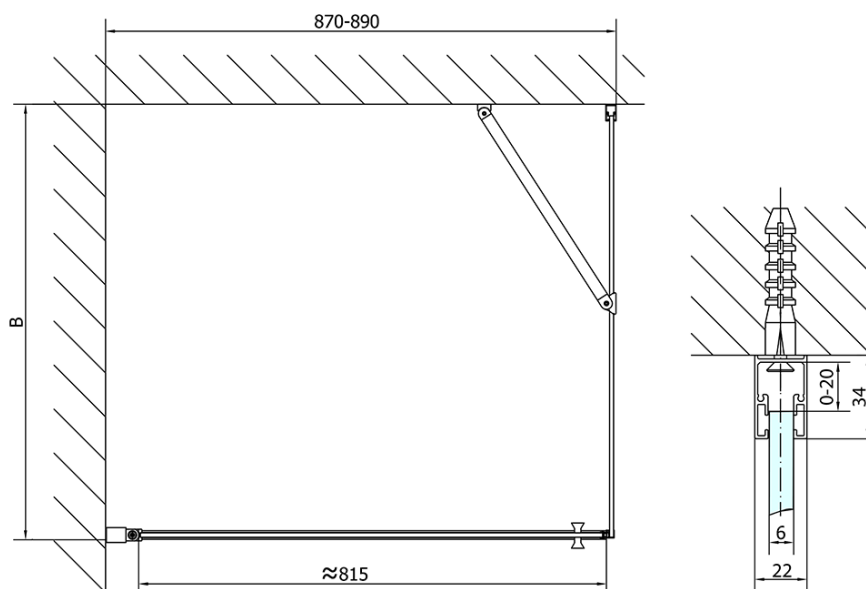

## Rozměry

**Šířka:** 900 mm  
**Výška:** 2000 mm

## Parametry

**Barva profilu:** Černá mat  
**Tvar:** Dveře do niky  
**Typ otevírání:** Otevírací jednokřídlé  
**Směr otevírání:** Univerzální  
**Šířka vstupu:** 815 mm  
**Typ výplně:** Čiré sklo  
**Úprava skla:** Antidrop  
**Tloušťka skla:** 6 mm  
**Instalační šířka od:** 870 mm  
**Instalační šířka do:** 900 mm  
**Vlastnosti:** Bezrámové provedení, Otevírání vně i dovnitř  
**Hmotnost / ks:** 29.0 kg  
**Balení:** 1 ks  
**Záruka:** 2 roky

Technický list

ZL1290BL

ZL1290BR

	B
ZL1290B-ZL3270B	670-690
ZL1290B-ZL3280B	770-790
ZL1290B-ZL3290B	870-890
ZL1290B-ZL3210B	970-990