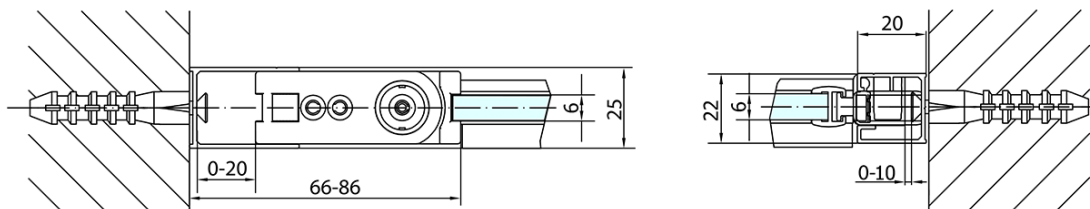

## Rozměry

**Šířka:** 900 mm  
**Výška:** 2000 mm

## Parametry

**Barva profilu:** Černá mat  
**Tvar:** Dveře do niky  
**Typ otevírání:** Otevírací jednokřídlé  
**Směr otevírání:** Univerzální  
**Šířka vstupu:** 815 mm  
**Typ výplně:** Čiré sklo  
**Úprava skla:** Antidrop  
**Tloušťka skla:** 6 mm  
**Instalační šířka od:** 870 mm  
**Instalační šířka do:** 900 mm  
**Vlastnosti:** Bezrámové provedení, Otevírání vně i dovnitř  
**Hmotnost / ks:** 29.0 kg  
**Balení:** 1 ks  
**Záruka:** 2 roky

Technický list

ZL1290BL

ZL1290BR

	B
ZL1290B-ZL3270B	670-690
ZL1290B-ZL3280B	770-790
ZL1290B-ZL3290B	870-890
ZL1290B-ZL3210B	970-990