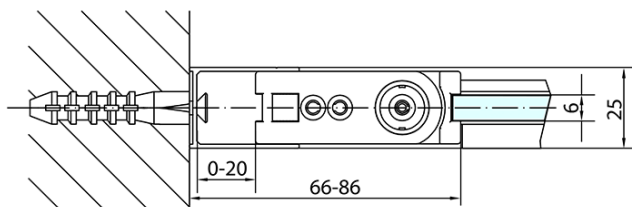

## Rozměry

Šířka: 900 mm  
Výška: 2000 mm

## Parametry

Barva profilu: Černá mat  
Tvar: Dveře do niky  
Typ otevírání: Otevírací jednokřídlé  
Směr otevírání: Univerzální  
Šířka vstupu: 815 mm  
Typ výplně: Čiré sklo  
Úprava skla: Antidrop  
Tloušťka skla: 6 mm  
Instalační šířka od: 870 mm  
Instalační šířka do: 900 mm  
Vlastnosti: Bezrámové provedení, Otevírání vně i dovnitř  
Hmotnost / ks: 29.0 kg  
Balení: 1 ks  
Záruka: 2 roky

### Technický list

ZL1290BL

ZL1290BR

	B
ZL1290B-ZL3270B	670-690
ZL1290B-ZL3280B	770-790
ZL1290B-ZL3290B	870-890
ZL1290B-ZL3210B	970-990