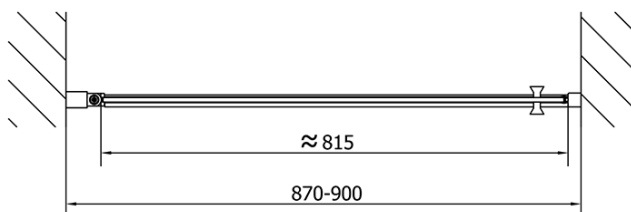

## Rozměry

Šířka: 900 mm  
Výška: 2000 mm

## Parametry

Barva profilu: Černá mat  
Tvar: Dveře do niky  
Typ otevírání: Otevírací jednokřídlé  
Směr otevírání: Univerzální  
Šířka vstupu: 815 mm  
Typ výplně: Čiré sklo  
Úprava skla: Antidrop  
Tloušťka skla: 6 mm  
Instalační šířka od: 870 mm  
Instalační šířka do: 900 mm  
Vlastnosti: Bezrámové provedení, Otevírání vně i dovnitř  
Hmotnost / ks: 29.0 kg  
Balení: 1 ks  
Záruka: 2 roky

### Technický list

ZL1290BL

ZL1290BR

	B
ZL1290B-ZL3270B	670-690
ZL1290B-ZL3280B	770-790
ZL1290B-ZL3290B	870-890
ZL1290B-ZL3210B	970-990