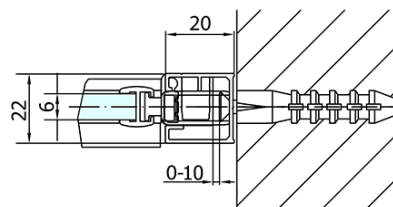

## Rozměry

Šířka: 900 mm  
Výška: 2000 mm

## Parametry

Barva profilu: Černá mat  
Tvar: Dveře do niky  
Typ otevírání: Otevírací jednokřídlé  
Směr otevírání: Univerzální  
Šířka vstupu: 815 mm  
Typ výplně: Čiré sklo  
Úprava skla: Antidrop  
Tloušťka skla: 6 mm  
Instalační šířka od: 870 mm  
Instalační šířka do: 900 mm  
Vlastnosti: Bezrámové provedení, Otevírání vně i dovnitř  
Hmotnost / ks: 29.0 kg  
Balení: 1 ks  
Záruka: 2 roky

### Technický list

ZL1290BL

ZL1290BR

	B
ZL1290B-ZL3270B	670-690
ZL1290B-ZL3280B	770-790
ZL1290B-ZL3290B	870-890
ZL1290B-ZL3210B	970-990