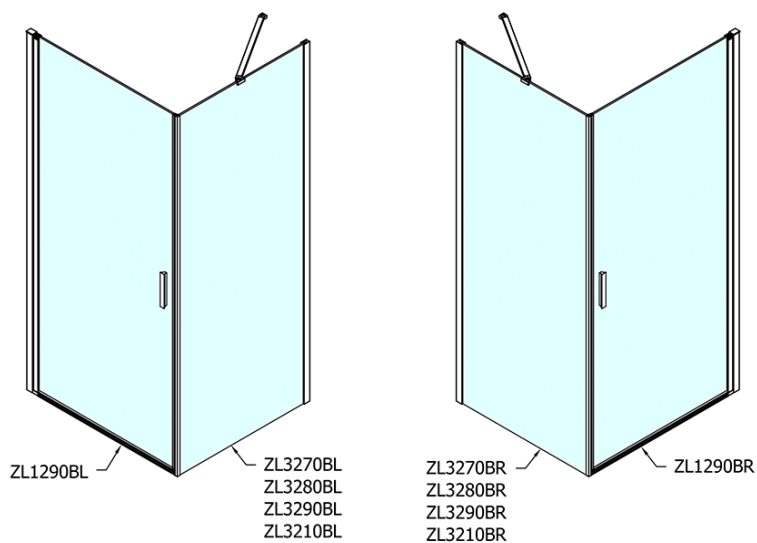

## Rozměry

Šířka: 900 mm  
Výška: 2000 mm

## Parametry

Barva profilu: Černá mat  
Tvar: Dveře do niky  
Typ otevírání: Otevírací jednokřídlé  
Směr otevírání: Univerzální  
Šířka vstupu: 815 mm  
Typ výplně: Čiré sklo  
Úprava skla: Antidrop  
Tloušťka skla: 6 mm  
Instalační šířka od: 870 mm  
Instalační šířka do: 900 mm  
Vlastnosti: Bezrámové provedení, Otevírání vně i dovnitř  
Hmotnost / ks: 29.0 kg  
Balení: 1 ks  
Záruka: 2 roky

### Technický list

ZL1290BL

ZL1290BR

	B
ZL1290B-ZL3270B	670-690
ZL1290B-ZL3280B	770-790
ZL1290B-ZL3290B	870-890
ZL1290B-ZL3210B	970-990