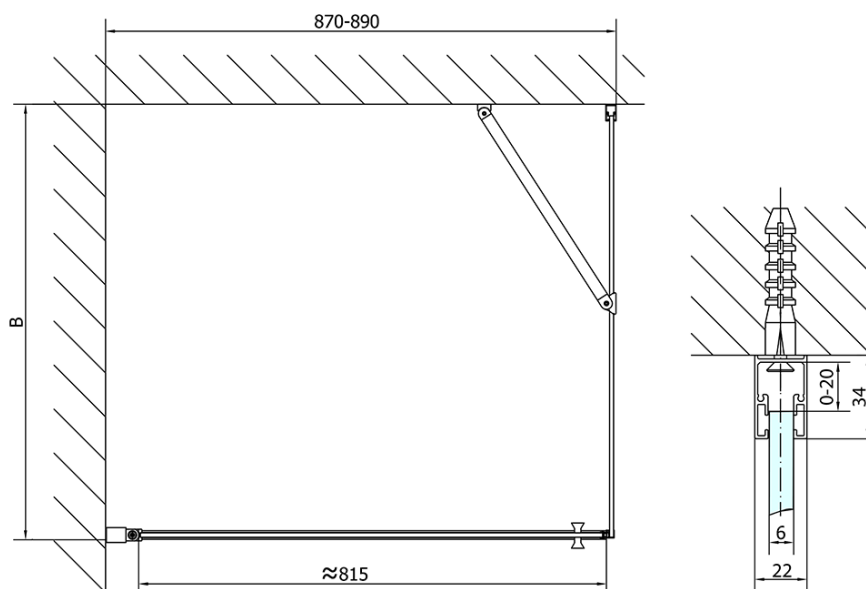

## Rozměry

Šířka: 900 mm  
Výška: 2000 mm

## Parametry

Barva profilu: Černá mat  
Tvar: Dveře do niky  
Typ otevírání: Otevírací jednokřídlé  
Směr otevírání: Univerzální  
Šířka vstupu: 815 mm  
Typ výplně: Čiré sklo  
Úprava skla: Antidrop  
Tloušťka skla: 6 mm  
Instalační šířka od: 870 mm  
Instalační šířka do: 900 mm  
Vlastnosti: Bezrámové provedení, Otevírání vně i dovnitř  
Hmotnost / ks: 29.0 kg  
Balení: 1 ks  
Záruka: 2 roky

### Technický list

ZL1290BL

ZL1290BR

	B
ZL1290B-ZL3270B	670-690
ZL1290B-ZL3280B	770-790
ZL1290B-ZL3290B	870-890
ZL1290B-ZL3210B	970-990