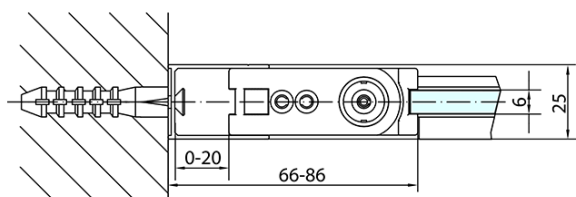

## Rozměry

Šířka: 900 mm  
Výška: 2000 mm

## Parametry

Barva profilu: Černá mat  
Tvar: Dveře do niky  
Typ otevírání: Otevírací jednokřídlé  
Směr otevírání: Univerzální  
Šířka vstupu: 815 mm  
Typ výplně: Čiré sklo  
Úprava skla: Antidrop  
Tloušťka skla: 6 mm  
Instalační šířka od: 870 mm  
Instalační šířka do: 900 mm  
Vlastnosti: Bezrámové provedení, Otevírání vně i dovnitř  
Hmotnost / ks: 29.0 kg  
Balení: 1 ks  
Záruka: 2 roky

### Technický list

ZL1290BL

ZL1290BR

	B
ZL1290B-ZL3270B	670-690
ZL1290B-ZL3280B	770-790
ZL1290B-ZL3290B	870-890
ZL1290B-ZL3210B	970-990