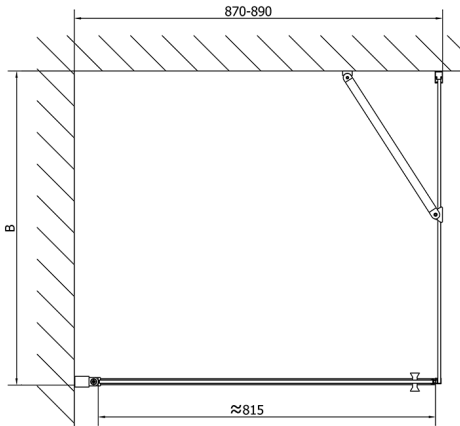

ZOOM BLACK sprchové dveře 900mm, čiré sklo

Objednací kód: ZL1290B

Rozměry

Šířka: 900 mm
Výška: 2000 mm

Parametry

Záruka: 2 roky

Technický list

	B
ZL1290B-ZL3270B	670-690
ZL1290B-ZL3280B	770-790
ZL1290B-ZL3290B	870-890
ZL1290B-ZL3210B	970-990