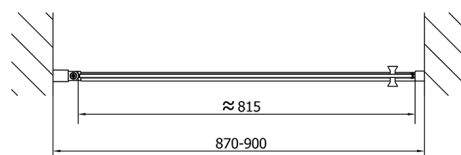

ZOOM BLACK sprchové dveře 900mm, čiré sklo

Objednací kód: ZL1290B

Rozměry

Šířka: 900 mm
Výška: 2000 mm

Parametry

Záruka: 2 roky

Technický list

	B
ZL1290B-ZL3270B	670-690
ZL1290B-ZL3280B	770-790
ZL1290B-ZL3290B	870-890
ZL1290B-ZL3210B	970-990