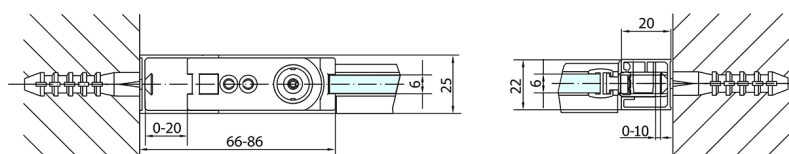

ZOOM BLACK sprchové dveře 900mm, čiré sklo

Objednací kód: ZL1290B

Rozměry

Šířka: 900 mm
Výška: 2000 mm

Parametry

Záruka: 2 roky

Technický list

	B
ZL1290B-ZL3270B	670-690
ZL1290B-ZL3280B	770-790
ZL1290B-ZL3290B	870-890
ZL1290B-ZL3210B	970-990