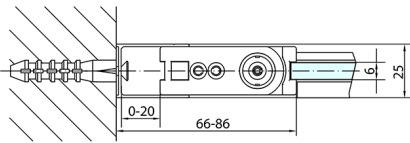

ZOOM BLACK sprchové dveře 900mm, čiré sklo

Objednací kód: ZL1290B

Rozměry

Šířka: 900 mm
Výška: 2000 mm

Parametry

Záruka: 2 roky

Technický list

	B
ZL1290B-ZL3270B	670-690
ZL1290B-ZL3280B	770-790
ZL1290B-ZL3290B	870-890
ZL1290B-ZL3210B	970-990