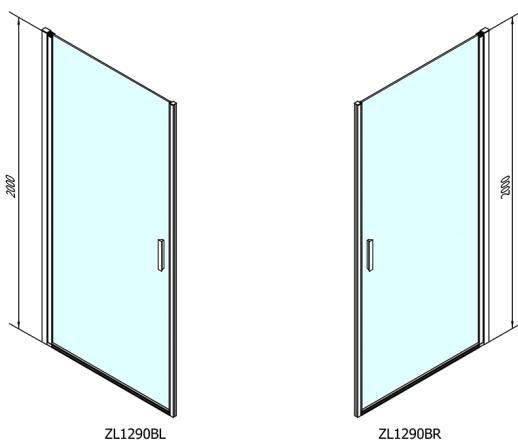

ZOOM BLACK sprchové dveře 900mm, čiré sklo

Objednací kód: ZL1290B

Rozměry

Šířka: 900 mm
Výška: 2000 mm

Parametry

Záruka: 2 roky

Technický list

	B
ZL1290B-ZL3270B	670-690
ZL1290B-ZL3280B	770-790
ZL1290B-ZL3290B	870-890
ZL1290B-ZL3210B	970-990