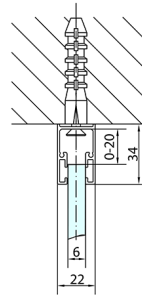

ZOOM BLACK sprchové dveře 900mm, čiré sklo

Objednací kód: ZL1290B

Rozměry

Šířka: 900 mm
Výška: 2000 mm

Parametry

Záruka: 2 roky

Technický list

	B
ZL1290B-ZL3270B	670-690
ZL1290B-ZL3280B	770-790
ZL1290B-ZL3290B	870-890
ZL1290B-ZL3210B	970-990