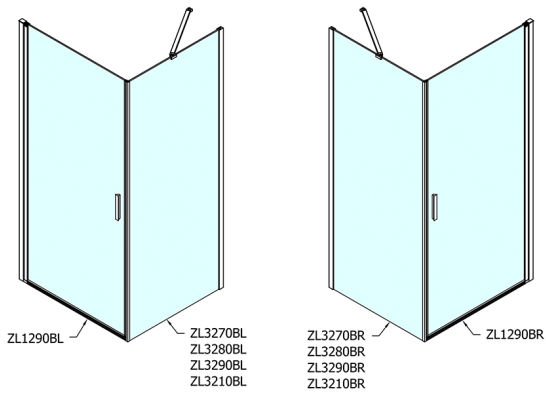

ZOOM BLACK sprchové dveře 900mm, čiré sklo

Objednací kód: ZL1290B

Rozměry

Šířka: 900 mm
Výška: 2000 mm

Parametry

Záruka: 2 roky

Technický list

	B
ZL1290B-ZL3270B	670-690
ZL1290B-ZL3280B	770-790
ZL1290B-ZL3290B	870-890
ZL1290B-ZL3210B	970-990