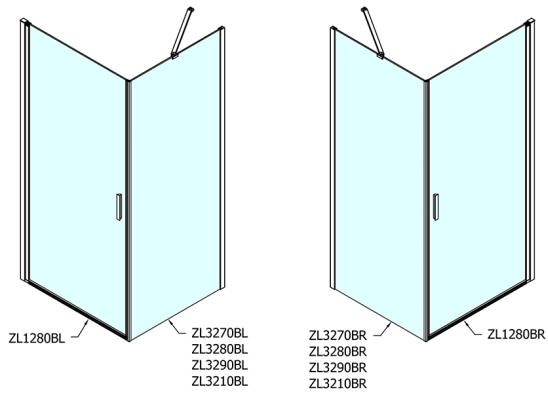

ZOOM BLACK sprchové dveře 800mm, čiré sklo

Objednací kód: ZL1280B

Rozměry

Šířka: 800 mm
Výška: 2000 mm

Parametry

Záruka: 2 roky

Technický list

	B
ZL1280B-ZL3270B	670-690
ZL1280B-ZL3280B	770-790
ZL1280B-ZL3290B	870-890
ZL1280B-ZL3210B	970-990