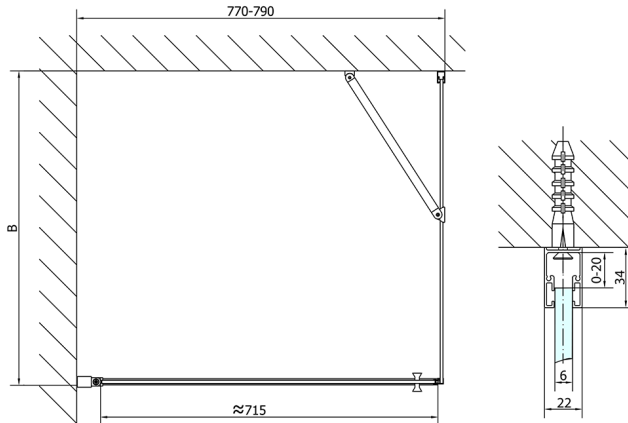

ZOOM BLACK sprchové dveře 800mm, čiré sklo

Objednací kód: ZL1280B

Rozměry

Šířka: 800 mm
Výška: 2000 mm

Parametry

Záruka: 2 roky

Technický list

	B
ZL1280B-ZL3270B	670-690
ZL1280B-ZL3280B	770-790
ZL1280B-ZL3290B	870-890
ZL1280B-ZL3210B	970-990