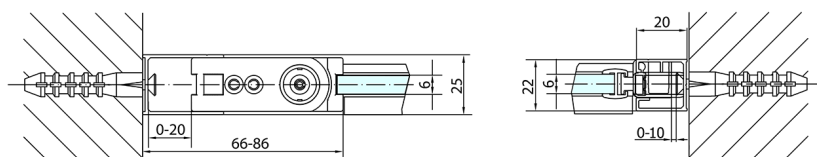

ZOOM BLACK sprchové dveře 800mm, čiré sklo

Objednací kód: ZL1280B

Rozměry

Šířka: 800 mm
Výška: 2000 mm

Parametry

Záruka: 2 roky

Technický list

	B
ZL1280B-ZL3270B	670-690
ZL1280B-ZL3280B	770-790
ZL1280B-ZL3290B	870-890
ZL1280B-ZL3210B	970-990