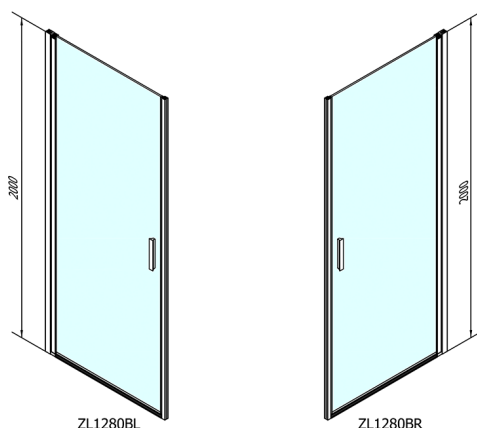

ZOOM BLACK sprchové dveře 800mm, čiré sklo

Objednací kód: ZL1280B

Rozměry

Šířka: 800 mm
Výška: 2000 mm

Parametry

Záruka: 2 roky

Technický list

	B
ZL1280B-ZL3270B	670-690
ZL1280B-ZL3280B	770-790
ZL1280B-ZL3290B	870-890
ZL1280B-ZL3210B	970-990