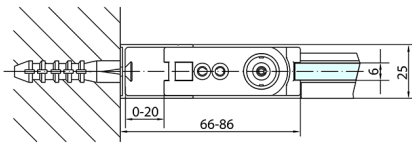

ZOOM BLACK sprchové dveře 800mm, čiré sklo

Objednací kód: ZL1280B

Rozměry

Šířka: 800 mm
Výška: 2000 mm

Parametry

Záruka: 2 roky

Technický list

	B
ZL1280B-ZL3270B	670-690
ZL1280B-ZL3280B	770-790
ZL1280B-ZL3290B	870-890
ZL1280B-ZL3210B	970-990