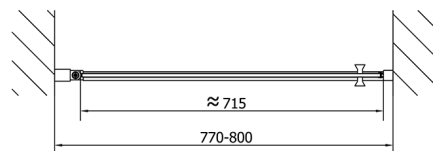

ZOOM BLACK sprchové dveře 800mm, čiré sklo

Objednací kód: ZL1280B

Rozměry

Šířka: 800 mm
Výška: 2000 mm

Parametry

Záruka: 2 roky

Technický list

	B
ZL1280B-ZL3270B	670-690
ZL1280B-ZL3280B	770-790
ZL1280B-ZL3290B	870-890
ZL1280B-ZL3210B	970-990