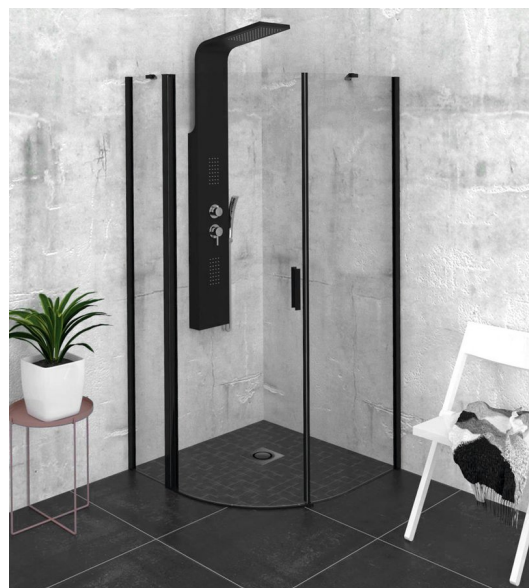

ZOOM BLACK čtvrtkruhová sprchová zástěna 900x900mm, čiré sklo, levá

Objednací kód: ZL2615BL

Rozměry

Šířka: 900 mm
 Výška: 2000 mm
 Hloubka: 900 mm

Parametry

Záruka: 2 roky

Technický list