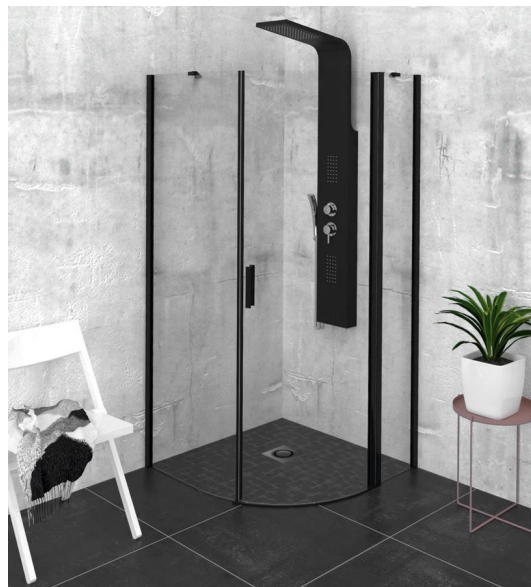

# ZOOM BLACK čtvrtkruhová sprchová zástěna 900x900mm, čiré sklo, pravá

Objednací kód: ZL2615BR

## Rozměry

Šířka: 900 mm  
Výška: 2000 mm  
Hloubka: 900 mm

## Parametry

Barva profilu: Černá mat  
Tvar: Čtvrtkruhové zástěny  
Typ otevírání: Otevírací jednokřídlé  
Směr otevírání: Pravé  
Šířka vstupu: 570 mm  
Typ výplně: Čiré sklo  
Úprava skla: Antidrop  
Tloušťka skla: 6 mm  
Rádus: R550  
Vlastnosti: Bezrámové provedení  
Hmotnost / ks: 27.0 kg  
Balení: 1 ks  
Záruka: 2 roky

ZOOM BLACK čtvrtkruhová sprchová zástěna  
900x900mm, čiré sklo, pravá

Technický list