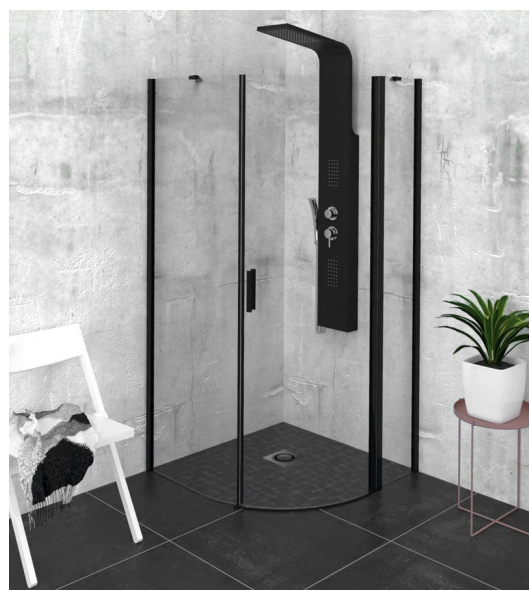

ZOOM BLACK čtvrtkruhová sprchová zástěna 900x900mm, čiré sklo, pravá

Objednací kód: ZL2615BR

Rozměry

Šířka: 900 mm
 Výška: 2000 mm
 Hloubka: 900 mm

Parametry

Záruka: 2 roky

Technický list