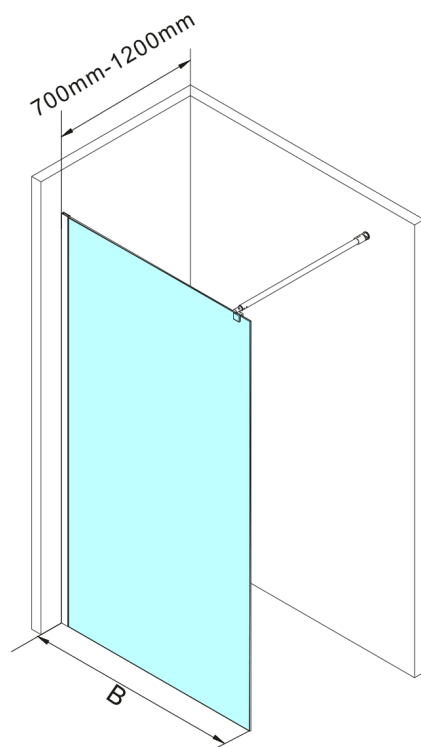

WALK-IN zástěna jednodílná k instalaci na zeď, 1100x1900 mm, sklo Brick

Objednací kód: WI110

Rozměry

Šířka: 1100 mm

Výška: 1900 mm

Parametry

Záruka: 2 roky

Technický list

	B	
	Min(mm)	Max(mm)
700x1900	675	690
800x1900	775	790
900x1900	875	890
1000x1900	975	990
1100x1900	1075	1090