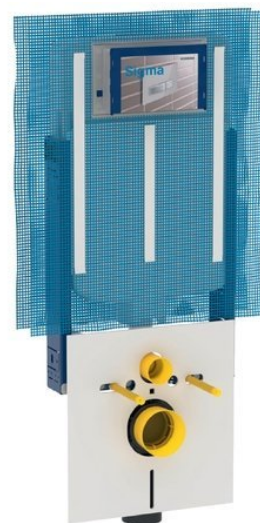

GEBERIT KOMBIFIX podomítková nádržka pro zadržetí Sigma 8cm, v. 109cm

Objednací kód: 110.790.00.1

Parametry

Záruka: 2 roky