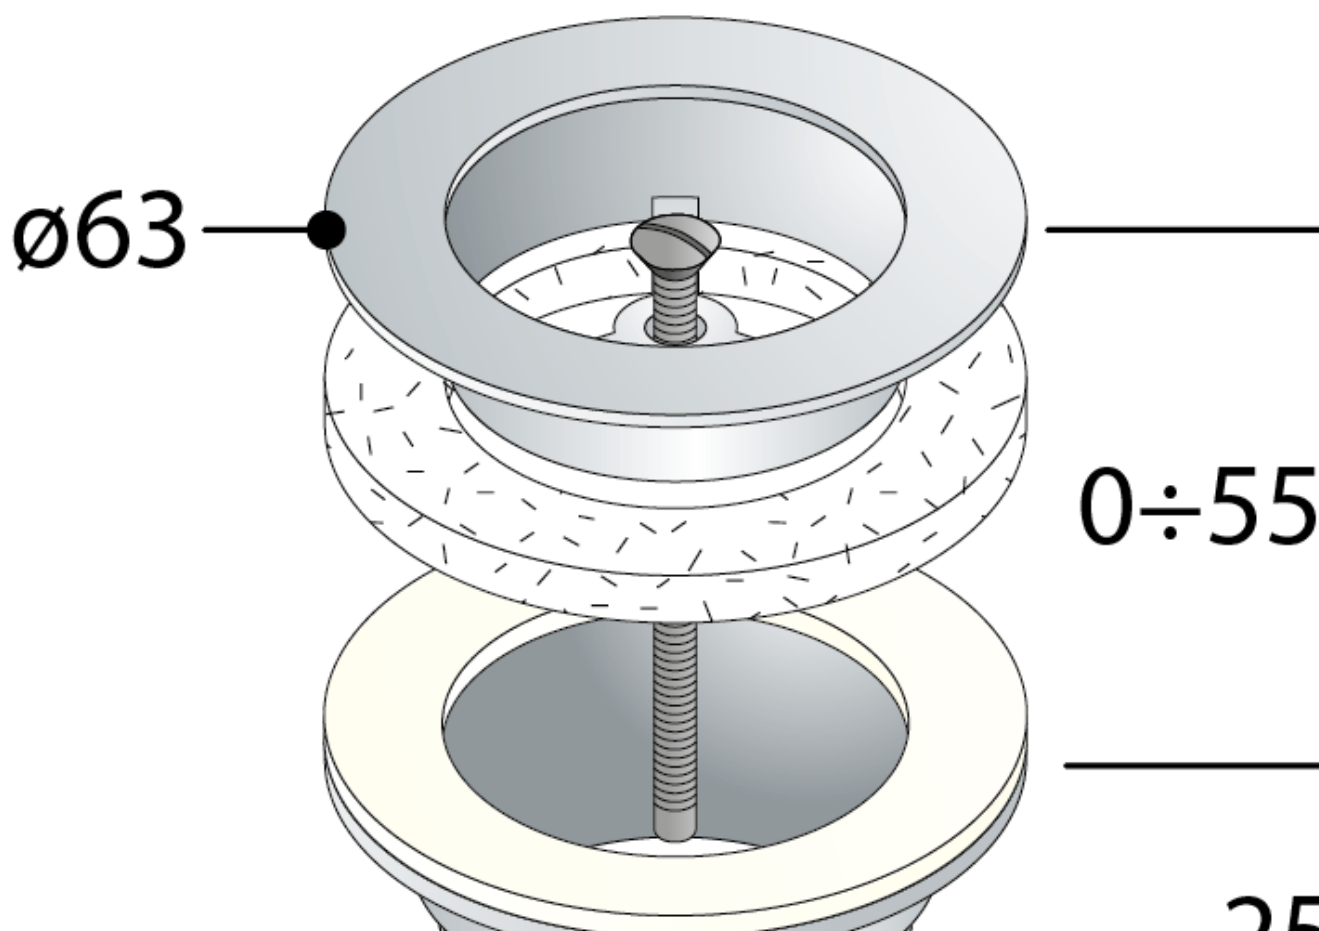

Umyvadlová výpust 5/4", neuzavíratelná, velká krytka, tl.10-55mm, chrom

Objednací kód: 542.742.5

Základní informace

Značka: Omp Tea

Parametry

Barva: Chrom

Materiál: Mosaz

Velikost závitů: 5/4"

Tloušťka umyvadla: 10-55 mm

Výbava: Neuzavíratelná bez přepadu, Neuzavíratelná s přepadem

Hmotnost / ks: 0.285 kg

Balení: 1 ks

Záruka: 2 roky

Umyvadlová výpust 5/4", neuzavíratelná, velká krytka, tl.10-55mm, chrom

Technický list

Umyvadlová výpust 5/4", neuzavíratelná, velká krytka, tl.10-55mm, chrom

1"1/4