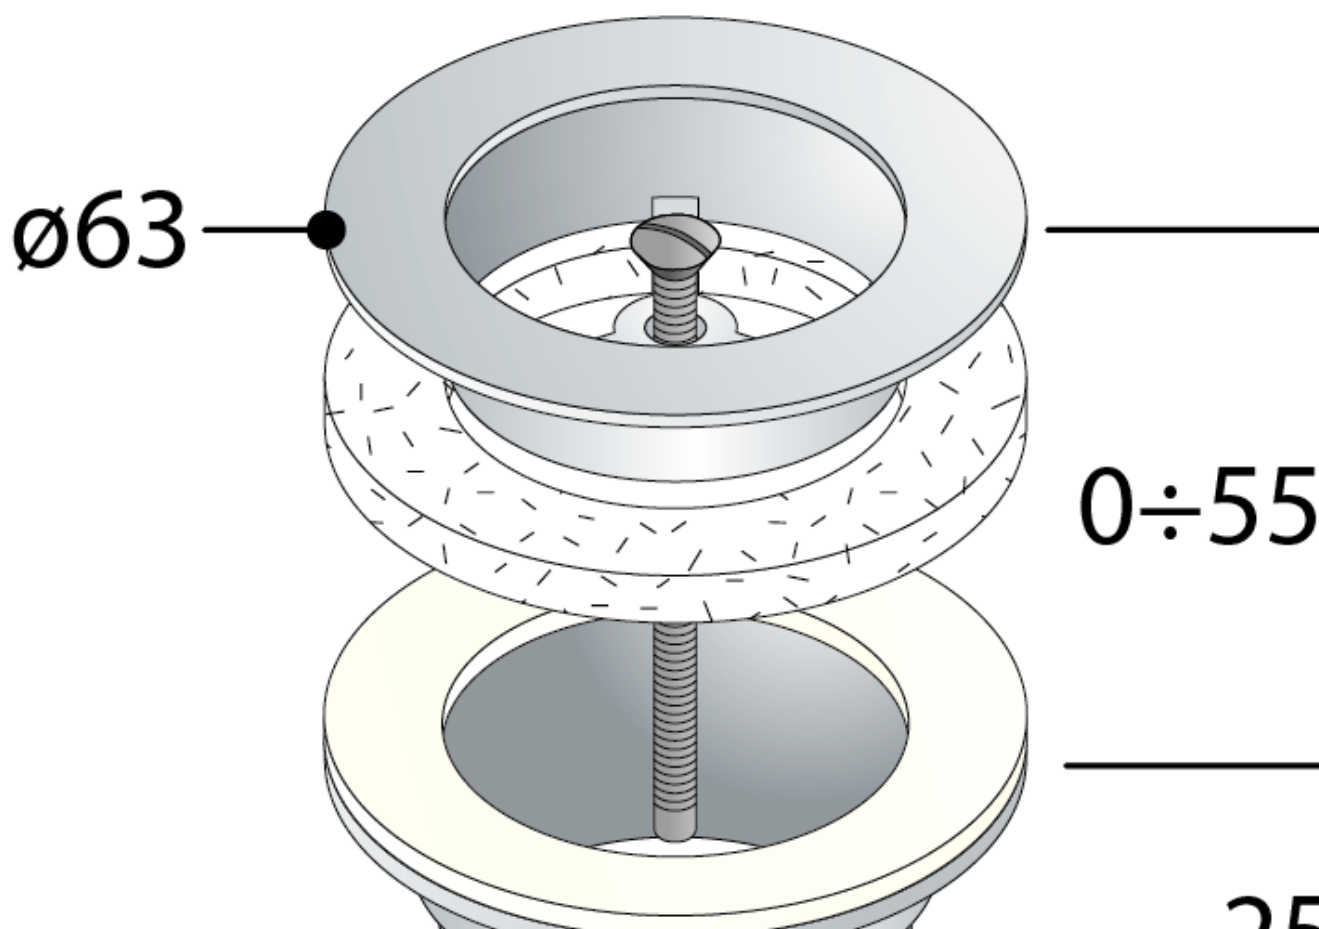

# Umyvadlová výpust 5/4", neuzavíratelná, velká krytka, tl.10-55mm, chrom

Objednací kód: 542.742.5

## Parametry

Barva: Chrom

Materiál: Mosaz

Velikost závitu: 5/4"

Tloušťka umyvadla: 10-55 mm

Výbava: Neuzavíratelná bez přepadu, Neuzavíratelná s přepadem

Hmotnost / ks: 0.285 kg

Balení: 1 ks

Záruka: 2 roky

Umyvadlová výpust 5/4", neuzavíratelná, velká krytka, tl.10-55mm, chrom

Technický list

Umyvadlová výpust 5/4", neuzavíratelná, velká krytka, tl.10-55mm, chrom

1"1/4

25