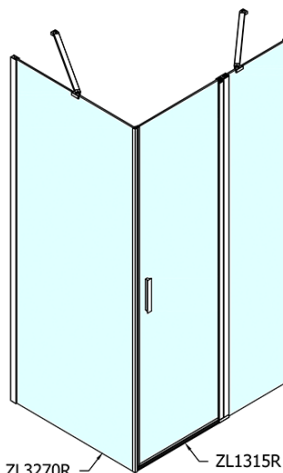

ZL3270R
ZL3280R
ZL3290R
ZL3210R