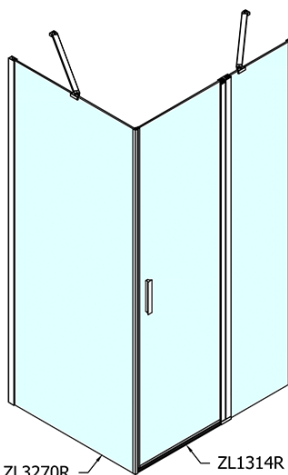

ZOOM obdélníkový sprchový kout 1400x700mm L/P varianta

Objednací kód: ZL1314ZL3270

Základní informace

Značka: Polysan

Série: ZOOM

Rozměry

Šířka: 1400 mm

Výška: 1900 mm

Hloubka: 700 mm

Parametry

Barva profilu: Chrom - Leštěný hliník

Tvar: Obdélníkové zástěny

Typ otevírání: Otevírací jednokřídlé

Směr otevírání: Univerzální

Šířka vstupu: 620 mm

Typ výplně: Čiré sklo

Úprava skla: Antidrop

Tloušťka skla: 6 mm

Vlastnosti: Bezrámové provedení, Otevírání vně i dovnitř

Hmotnost / ks: 64.5 kg

Balení: 2 ks

Záruka: 2 roky

ZOOM obdélníkový sprchový kout 1400x700mm L/P varianta

Technický list

ZL1314L
ZL3270L
ZL3280L
ZL3290L
ZL3210L

ZL3270R
ZL3280R
ZL3290R
ZL3210R

	B
ZL1314-ZL3270	670-690
ZL1314-ZL3280	770-790
ZL1314-ZL3290	870-890
ZL1314-ZL3210	970-990