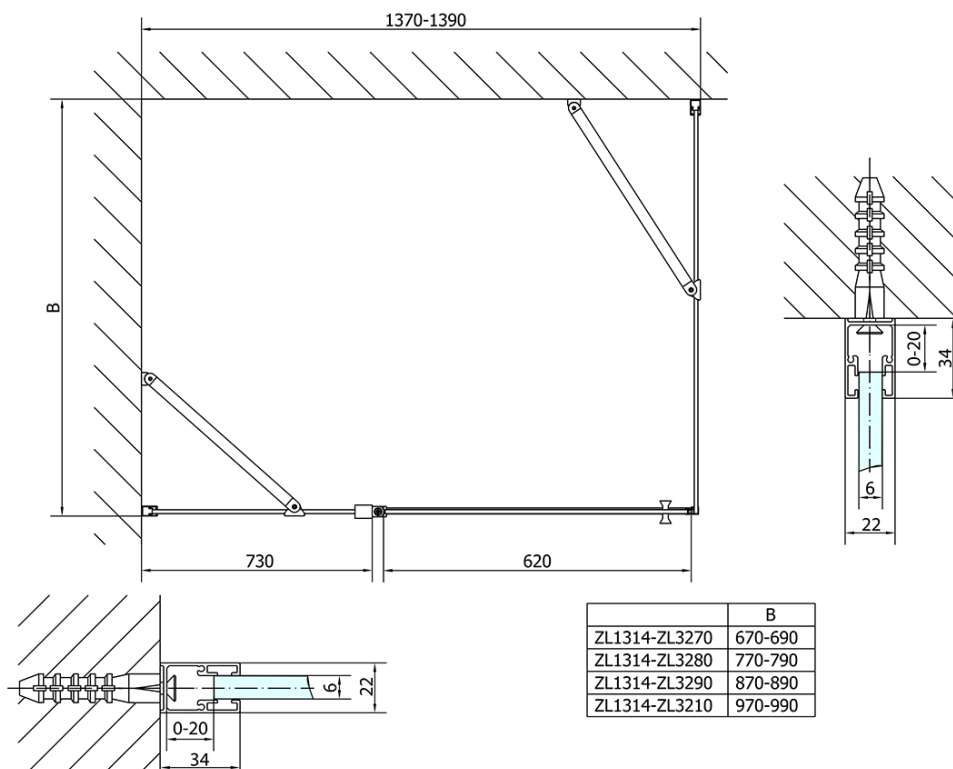

ZOOM obdélníkový sprchový kout 1400x700mm L/P varianta

Objednací kód: ZL1314ZL3270

Základní informace

Značka: Polysan

Série: ZOOM

Rozměry

Šířka: 1400 mm

Výška: 1900 mm

Hloubka: 700 mm

Parametry

Barva profilu: Chrom - Leštěný hliník

Tvar: Obdélníkové zástěny

Typ otevírání: Otevírací jednokřídlé

Směr otevírání: Univerzální

Šířka vstupu: 620 mm

Typ výplně: Čiré sklo

Úprava skla: Antidrop

Tloušťka skla: 6 mm

Vlastnosti: Bezrámové provedení, Otevírání vně i dovnitř

Hmotnost / ks: 64.5 kg

Balení: 2 ks

Záruka: 2 roky

ZOOM obdélníkový sprchový kout 1400x700mm L/P varianta

Technický list

ZL1314L
ZL3270L
ZL3280L
ZL3290L
ZL3210L

ZL3270R
ZL3280R
ZL3290R
ZL3210R

	B
ZL1314-ZL3270	670-690
ZL1314-ZL3280	770-790
ZL1314-ZL3290	870-890
ZL1314-ZL3210	970-990