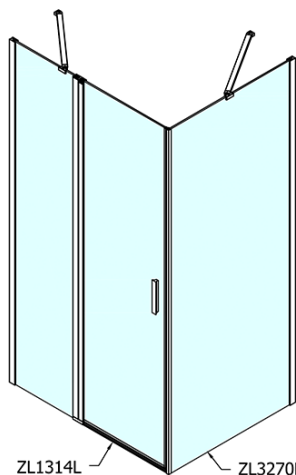

ZOOM obdélníkový sprchový kout 1400x700mm L/P varianta

Objednací kód: ZL1314ZL3270

Základní informace

Značka: Polysan

Série: ZOOM

Rozměry

Šířka: 1400 mm

Výška: 1900 mm

Hloubka: 700 mm

Parametry

Barva profilu: Chrom - Leštěný hliník

Tvar: Obdélníkové zástěny

Typ otevírání: Otevírací jednokřídlé

Směr otevírání: Univerzální

Šířka vstupu: 620 mm

Typ výplně: Čiré sklo

Úprava skla: Antidrop

Tloušťka skla: 6 mm

Vlastnosti: Bezrámové provedení, Otevírání vně i dovnitř

Hmotnost / ks: 64.5 kg

Balení: 2 ks

Záruka: 2 roky

ZOOM obdélníkový sprchový kout 1400x700mm L/P varianta

Technický list

ZL1314L
ZL3270L
ZL3280L
ZL3290L
ZL3210L

ZL3270R
ZL3280R
ZL3290R
ZL3210R

	B
ZL1314-ZL3270	670-690
ZL1314-ZL3280	770-790
ZL1314-ZL3290	870-890
ZL1314-ZL3210	970-990