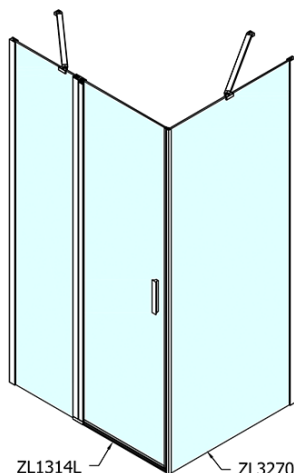

ZOOM obdélníkový sprchový kout 1400x700mm L/P varianta

Technický list

ZL1314L
ZL3270L
ZL3280L
ZL3290L
ZL3210L