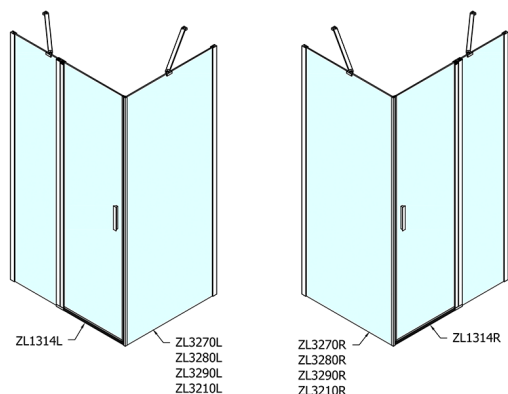

ZOOM obdélníkový sprchový kout 1400x700mm L/P varianta

Objednací kód: ZL1314ZL3270

Rozměry

Šířka: 1400 mm

Výška: 1900 mm

Hloubka: 700 mm

Parametry

Záruka: 2 roky

Technický list

	B
ZL1314-ZL3270	670-690
ZL1314-ZL3280	770-790
ZL1314-ZL3290	870-890
ZL1314-ZL3210	970-990