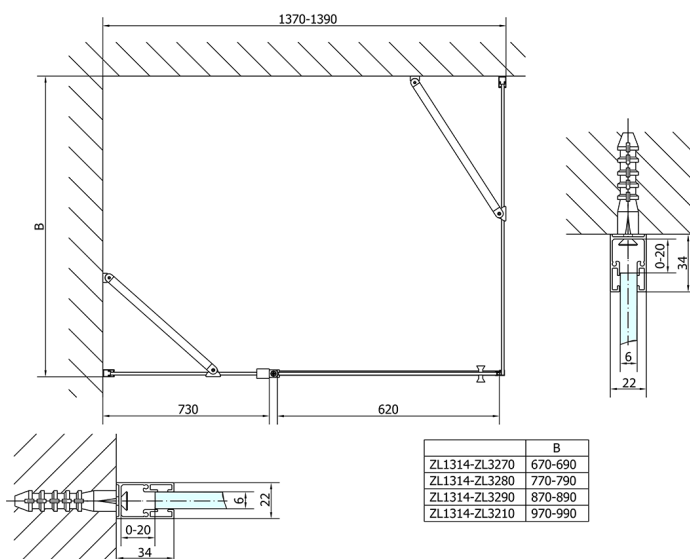

ZOOM obdélníkový sprchový kout 1400x700mm L/P varianta

Objednací kód: ZL1314ZL3270

Rozměry

Šířka: 1400 mm

Výška: 1900 mm

Hloubka: 700 mm

Parametry

Záruka: 2 roky

Technický list

	B
ZL1314-ZL3270	670-690
ZL1314-ZL3280	770-790
ZL1314-ZL3290	870-890
ZL1314-ZL3210	970-990