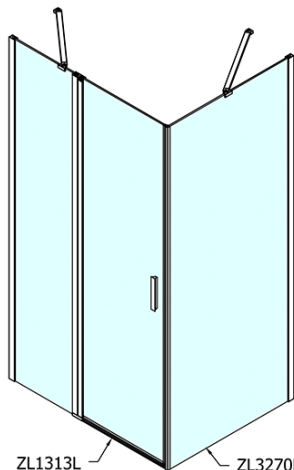

ZOOM obdélníkový sprchový kout 1300x700mm L/P varianta

Objednací kód: ZL1313ZL3270

Základní informace

Značka: Polysan

Série: ZOOM

Rozměry

Šířka: 1300 mm

Výška: 1900 mm

Hloubka: 700 mm

Parametry

Barva profilu: Chrom - Leštěný hliník

Tvar: Obdélníkové zástěny

Typ otevírání: Otevírací jednokřídlé

Směr otevírání: Univerzální

Šířka vstupu: 620 mm

Typ výplně: Čiré sklo

Úprava skla: Antidrop

Tloušťka skla: 6 mm

Vlastnosti: Bezrámové provedení, Otevírání vně i dovnitř

Hmotnost / ks: 61.5 kg

Balení: 2 ks

Záruka: 2 roky

ZOOM obdélníkový sprchový kout 1300x700mm L/P varianta

Technický list