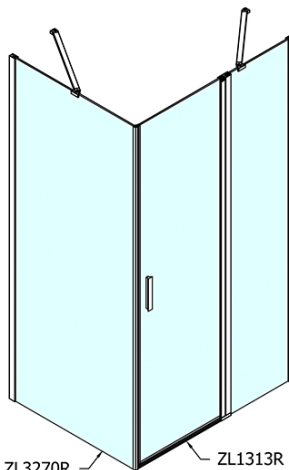

ZL3270R
ZL3280R
ZL3290R
ZL3210R