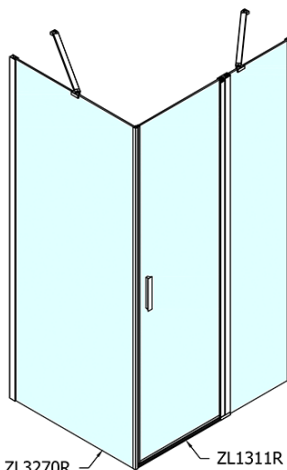

ZL3270R
ZL3280R
ZL3290R
ZL3210R
ZL1311R