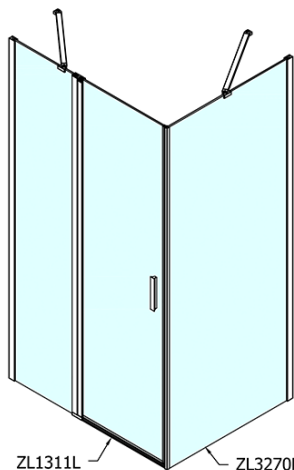

ZOOM obdélníkový sprchový kout 1100x700mm L/P varianta

Technický list

ZL1311L
ZL3270L
ZL3280L
ZL3290L
ZL3210L