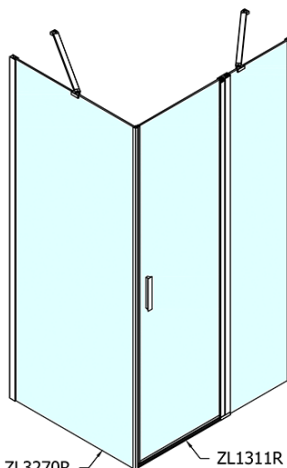

ZOOM obdélníkový sprchový kout 1100x700mm L/P varianta

Objednací kód: ZL1311ZL3270

Základní informace

Značka: Polysan

Série: ZOOM

Rozměry

Šířka: 1100 mm

Výška: 1900 mm

Hloubka: 700 mm

Parametry

Barva profilu: Chrom - Leštěný hliník

Tvar: Obdélníkové zástěny

Typ otevírání: Otevírací jednokřídlé

Směr otevírání: Univerzální

Šířka vstupu: 570 mm

Typ výplně: Čiré sklo

Úprava skla: Antidrop

Tloušťka skla: 6 mm

Vlastnosti: Bezrámové provedení, Otevírání vně i dovnitř

Hmotnost / ks: 55.5 kg

Balení: 2 ks

Záruka: 2 roky

Technický list

ZL1311L
 ZL3270L
 ZL3280L
 ZL3290L
 ZL3210L