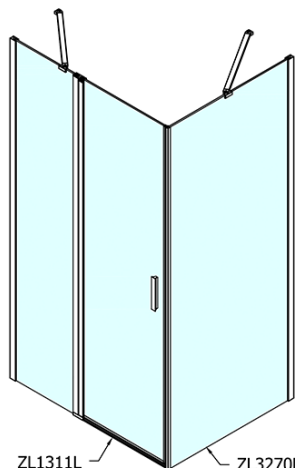

ZOOM obdélníkový sprchový kout 1100x700mm L/P varianta

Objednací kód: ZL1311ZL3270

Základní informace

Značka: Polysan

Série: ZOOM

Rozměry

Šířka: 1100 mm

Výška: 1900 mm

Hloubka: 700 mm

Parametry

Barva profilu: Chrom - Leštěný hliník

Tvar: Obdélníkové zástěny

Typ otevírání: Otevírací jednokřídlé

Směr otevírání: Univerzální

Šířka vstupu: 570 mm

Typ výplně: Čiré sklo

Úprava skla: Antidrop

Tloušťka skla: 6 mm

Vlastnosti: Bezrámové provedení, Otevírání vně i dovnitř

Hmotnost / ks: 55.5 kg

Balení: 2 ks

Záruka: 2 roky

Technický list

ZL1311L
 ZL3270L
 ZL3280L
 ZL3290L
 ZL3210L