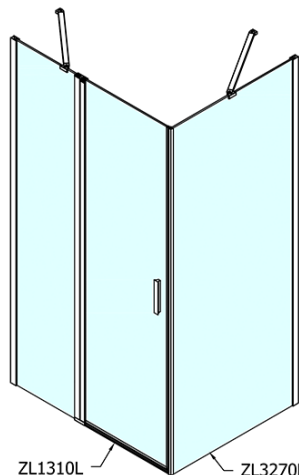

ZOOM obdélníkový sprchový kout 1000x700mm L/P varianta

Objednací kód: ZL1310ZL3270

Základní informace

Značka: Polysan

Série: ZOOM

Rozměry

Šířka: 1000 mm

Výška: 1900 mm

Hloubka: 700 mm

Parametry

Barva profilu: Chrom - Leštěný hliník

Tvar: Obdélníkové zástěny

Typ otevírání: Otevírací jednokřídlé

Směr otevírání: Univerzální

Šířka vstupu: 520 mm

Typ výplně: Čiré sklo

Úprava skla: Antidrop

Tloušťka skla: 6 mm

Vlastnosti: Bezrámové provedení, Otevírání vně i dovnitř

Hmotnost / ks: 52.5 kg

Balení: 2 ks

Záruka: 2 roky

ZOOM obdélníkový sprchový kout 1000x700mm L/P varianta

Technický list