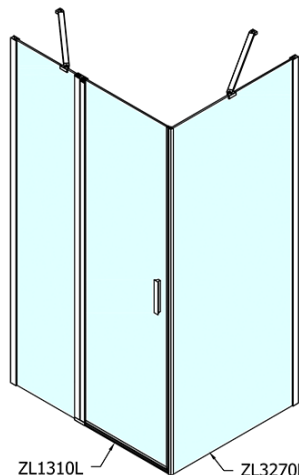

ZOOM obdélníkový sprchový kout 1000x700mm L/P varianta

Technický list

ZL1310L

ZL3270L
ZL3280L
ZL3290L
ZL3210L