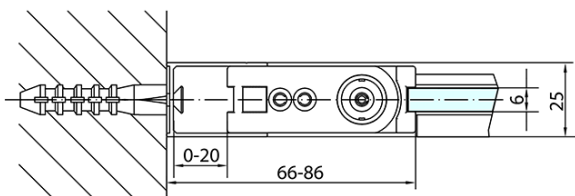

ZOOM obdélníkový sprchový kout 900x700mm L/P varianta

Objednací kód: ZL1290ZL3270

Základní informace

Značka: Polysan

Série: ZOOM

Rozměry

Šířka: 900 mm

Výška: 1900 mm

Hloubka: 700 mm

Parametry

Barva profilu: Chrom - Leštěný hliník

Tvar: Obdélníkové zástěny

Typ otevírání: Otevírací jednokřídlé

Směr otevírání: Univerzální

Šířka vstupu: 815 mm

Typ výplně: Čiré sklo

Úprava skla: Antidrop

Tloušťka skla: 6 mm

Vlastnosti: Bezrámové provedení, Otevírání vně i dovnitř

Hmotnost / ks: 50.0 kg

Balení: 2 ks

Záruka: 2 roky

ZOOM obdélníkový sprchový kout 900x700mm L/P varianta

Technický list