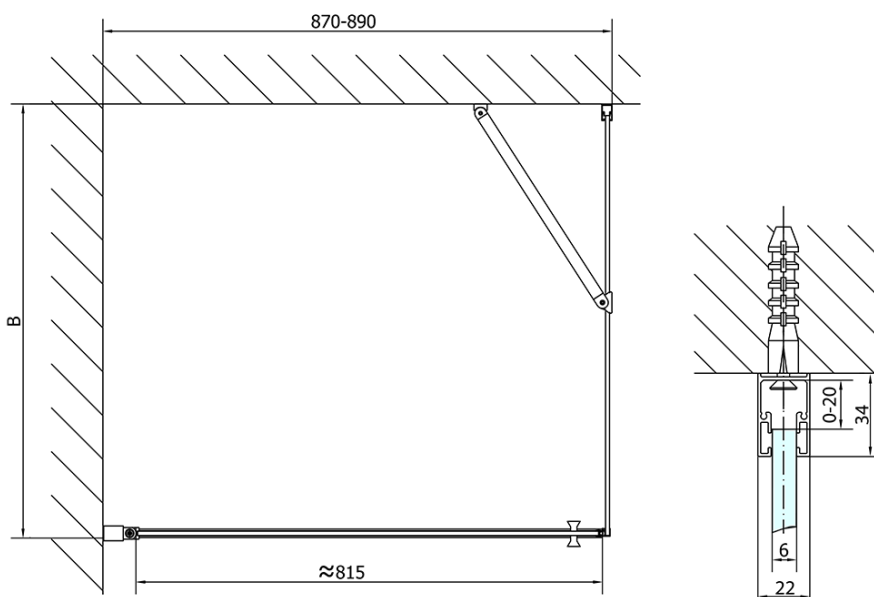

ZOOM obdélníkový sprchový kout 900x700mm L/P varianta

Objednací kód: ZL1290ZL3270

Základní informace

Značka: Polysan

Série: ZOOM

Rozměry

Šířka: 900 mm

Výška: 1900 mm

Hloubka: 700 mm

Parametry

Barva profilu: Chrom - Leštěný hliník

Tvar: Obdélníkové zástěny

Typ otevírání: Otevírací jednokřídlé

Směr otevírání: Univerzální

Šířka vstupu: 815 mm

Typ výplně: Čiré sklo

Úprava skla: Antidrop

Tloušťka skla: 6 mm

Vlastnosti: Bezrámové provedení, Otevírání vně i dovnitř

Hmotnost / ks: 50.0 kg

Balení: 2 ks

Záruka: 2 roky

ZOOM obdélníkový sprchový kout 900x700mm L/P varianta

Technický list

	B
ZL1290-ZL3270	670-690
ZL1290-ZL3280	770-790
ZL1290-ZL3290	870-890
ZL1290-ZL3210	970-990