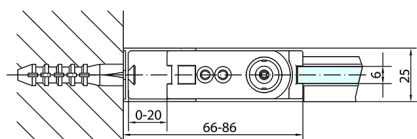

ZOOM obdélníkový sprchový kout 900x700mm L/P varianta

Objednací kód: ZL1290ZL3270

Rozměry

Šířka: 900 mm
 Výška: 1900 mm
 Hloubka: 700 mm

Parametry

Záruka: 2 roky

Technický list

	B
ZL1290-ZL3270	670-690
ZL1290-ZL3280	770-790
ZL1290-ZL3290	870-890
ZL1290-ZL3210	970-990