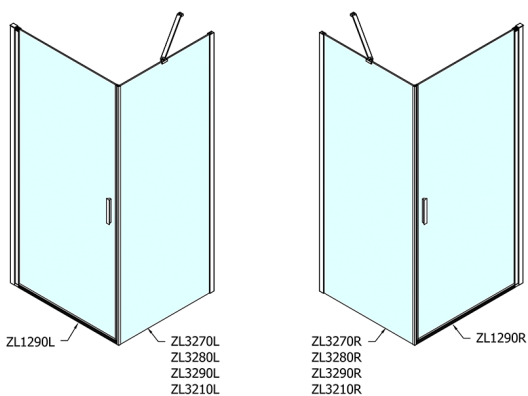

ZOOM obdélníkový sprchový kout 900x700mm L/P varianta

Objednací kód: ZL1290ZL3270

Rozměry

Šířka: 900 mm
 Výška: 1900 mm
 Hloubka: 700 mm

Parametry

Záruka: 2 roky

Technický list

	B
ZL1290-ZL3270	670-690
ZL1290-ZL3280	770-790
ZL1290-ZL3290	870-890
ZL1290-ZL3210	970-990