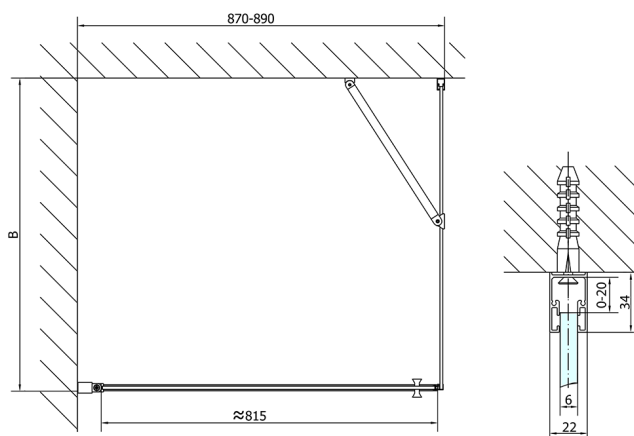

ZOOM obdélníkový sprchový kout 900x700mm L/P varianta

Objednací kód: ZL1290ZL3270

Rozměry

Šířka: 900 mm
 Výška: 1900 mm
 Hloubka: 700 mm

Parametry

Záruka: 2 roky

Technický list

	B
ZL1290-ZL3270	670-690
ZL1290-ZL3280	770-790
ZL1290-ZL3290	870-890
ZL1290-ZL3210	970-990