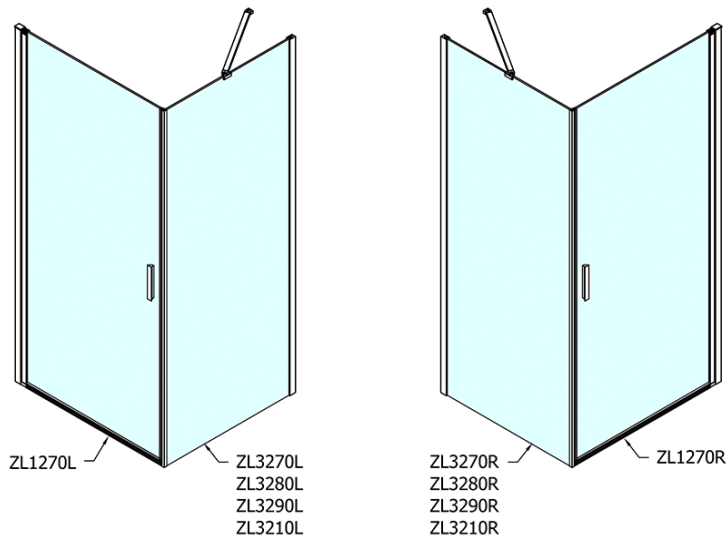

ZOOM obdélníkový sprchový kout 700x1000mm L/P varianta

Objednací kód: ZL1270ZL3210

Základní informace

Značka: Polysan

Série: ZOOM

Rozměry

Šířka: 700 mm

Výška: 1900 mm

Hloubka: 1000 mm

Parametry

Barva profilu: Chrom - Leštěný hliník

Tvar: Obdélníkové zástěny

Typ otevírání: Otevírací jednokřídlé

Směr otevírání: Univerzální

Šířka vstupu: 615 mm

Typ výplně: Čiré sklo

Úprava skla: Antidrop

Tloušťka skla: 6 mm

Vlastnosti: Bezrámové provedení, Otevírání vně i dovnitř

Hmotnost / ks: 53.0 kg

Balení: 2 ks

Záruka: 2 roky

ZOOM obdélníkový sprchový kout 700x1000mm L/P varianta

Technický list