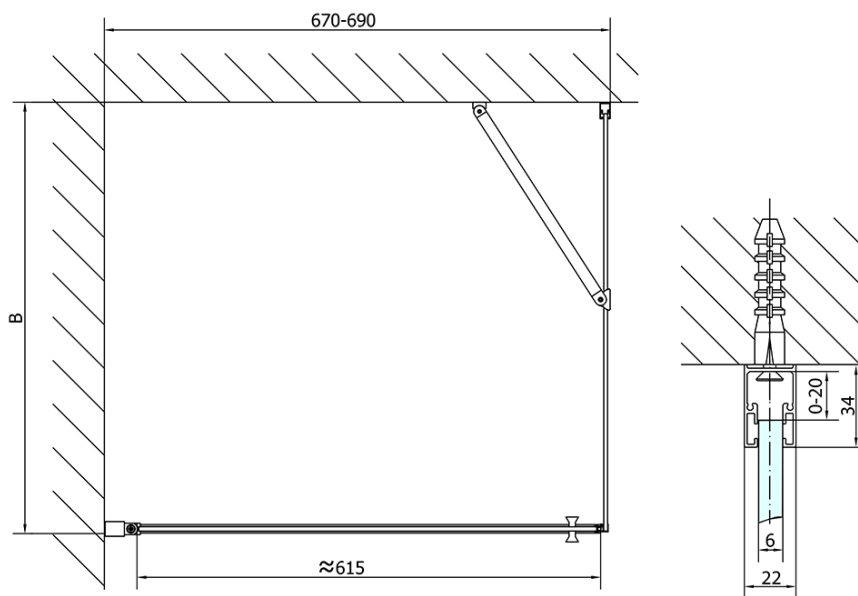

ZOOM obdélníkový sprchový kout 700x900mm L/P varianta

Objednací kód: ZL1270ZL3290

Základní informace

Značka: Polysan

Série: ZOOM

Rozměry

Šířka: 700 mm

Výška: 1900 mm

Hloubka: 900 mm

Parametry

Barva profilu: Chrom - Leštěný hliník

Tvar: Obdélníkové zástěny

Typ otevírání: Otevírací jednokřídlé

Směr otevírání: Univerzální

Šířka vstupu: 615 mm

Typ výplně: Čiré sklo

Úprava skla: Antidrop

Tloušťka skla: 6 mm

Vlastnosti: Bezrámové provedení, Otevírání vně i dovnitř

Hmotnost / ks: 50.0 kg

Balení: 2 ks

Záruka: 2 roky

ZOOM obdélníkový sprchový kout 700x900mm L/P varianta

Technický list

	B
ZL1270-ZL3270	670-690
ZL1270-ZL3280	770-790
ZL1270-ZL3290	870-890
ZL1270-ZL3210	970-990