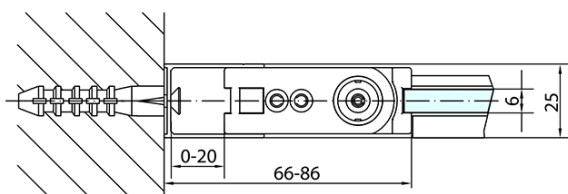

ZOOM obdélníkový sprchový kout 700x900mm L/P varianta

Objednací kód: ZL1270ZL3290

Základní informace

Značka: Polysan

Série: ZOOM

Rozměry

Šířka: 700 mm

Výška: 1900 mm

Hloubka: 900 mm

Parametry

Barva profilu: Chrom - Leštěný hliník

Tvar: Obdélníkové zástěny

Typ otevírání: Otevírací jednokřídlé

Směr otevírání: Univerzální

Šířka vstupu: 615 mm

Typ výplně: Čiré sklo

Úprava skla: Antidrop

Tloušťka skla: 6 mm

Vlastnosti: Bezrámové provedení, Otevírání vně i dovnitř

Hmotnost / ks: 50.0 kg

Balení: 2 ks

Záruka: 2 roky

ZOOM obdélníkový sprchový kout 700x900mm L/P varianta

Technický list