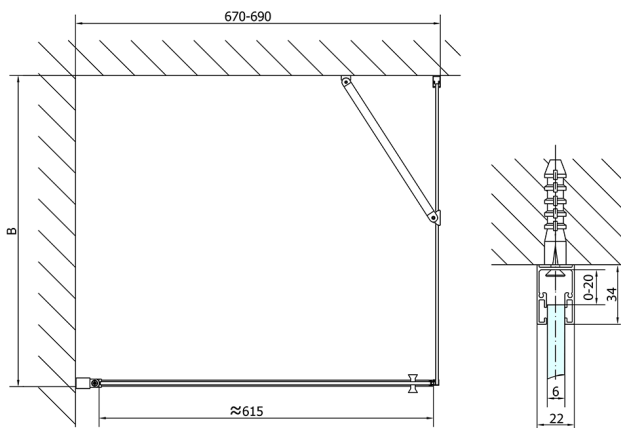

ZOOM obdélníkový sprchový kout 700x900mm L/P varianta

Objednací kód: ZL1270ZL3290

Rozměry

Šířka: 700 mm
 Výška: 1900 mm
 Hloubka: 900 mm

Parametry

Záruka: 2 roky

Technický list

	B
ZL1270-ZL3270	670-690
ZL1270-ZL3280	770-790
ZL1270-ZL3290	870-890
ZL1270-ZL3210	970-990