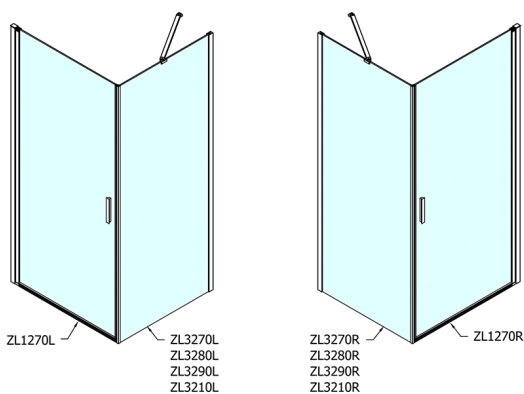

ZOOM obdélníkový sprchový kout 700x900mm L/P varianta

Objednací kód: ZL1270ZL3290

Rozměry

Šířka: 700 mm
 Výška: 1900 mm
 Hloubka: 900 mm

Parametry

Záruka: 2 roky

Technický list

	B
ZL1270-ZL3270	670-690
ZL1270-ZL3280	770-790
ZL1270-ZL3290	870-890
ZL1270-ZL3210	970-990