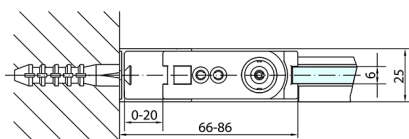

ZOOM obdélníkový sprchový kout 700x900mm L/P varianta

Objednací kód: ZL1270ZL3290

Rozměry

Šířka: 700 mm
 Výška: 1900 mm
 Hloubka: 900 mm

Parametry

Záruka: 2 roky

Technický list

	B
ZL1270-ZL3270	670-690
ZL1270-ZL3280	770-790
ZL1270-ZL3290	870-890
ZL1270-ZL3210	970-990