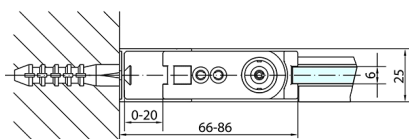

Technický list

	B
ZL1270-ZL3270	670-690
ZL1270-ZL3280	770-790
ZL1270-ZL3290	870-890
ZL1270-ZL3210	970-990