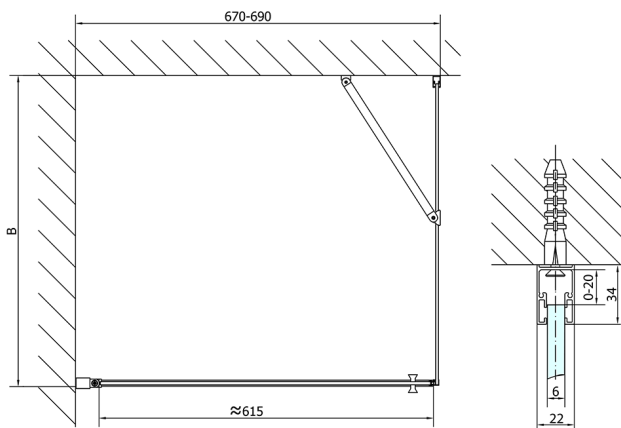

Technický list

	B
ZL1270-ZL3270	670-690
ZL1270-ZL3280	770-790
ZL1270-ZL3290	870-890
ZL1270-ZL3210	970-990