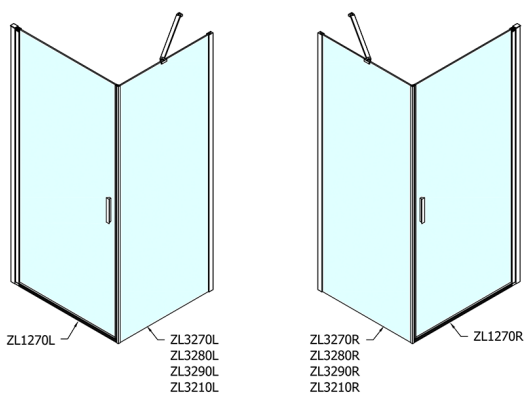

Technický list

	B
ZL1270-ZL3270	670-690
ZL1270-ZL3280	770-790
ZL1270-ZL3290	870-890
ZL1270-ZL3210	970-990