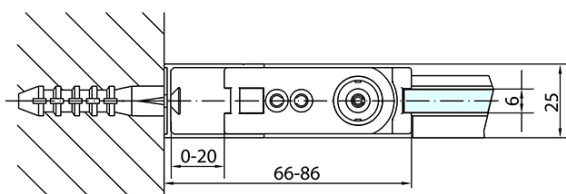

ZOOM čtvercový sprchový kout 700x700mm L/P varianta

Technický list

	B
ZL1270-ZL3270	670-690
ZL1270-ZL3280	770-790
ZL1270-ZL3290	870-890
ZL1270-ZL3210	970-990