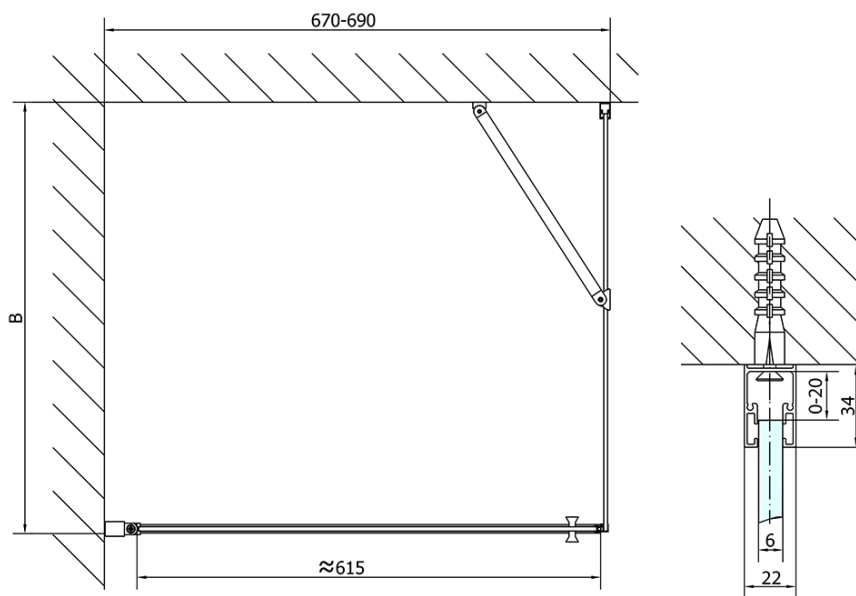

ZOOM čtvercový sprchový kout 700x700mm L/P varianta

Technický list

	B
ZL1270-ZL3270	670-690
ZL1270-ZL3280	770-790
ZL1270-ZL3290	870-890
ZL1270-ZL3210	970-990