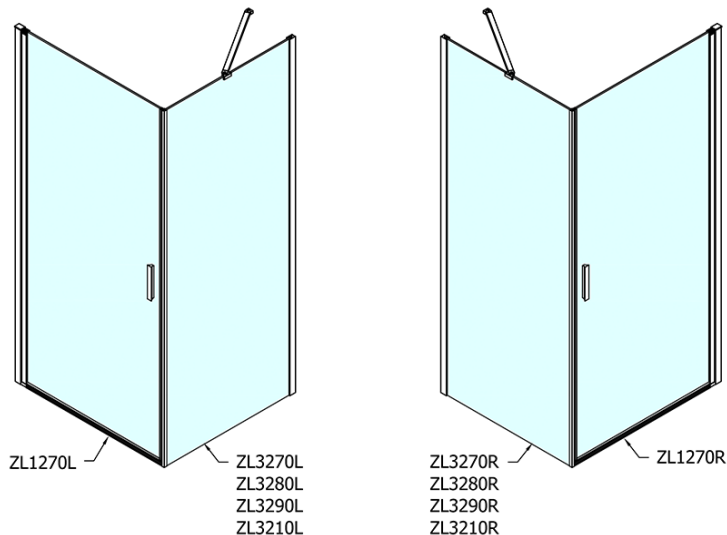

ZOOM čtvercový sprchový kout 700x700mm L/P varianta

Technický list

	B
ZL1270-ZL3270	670-690
ZL1270-ZL3280	770-790
ZL1270-ZL3290	870-890
ZL1270-ZL3210	970-990