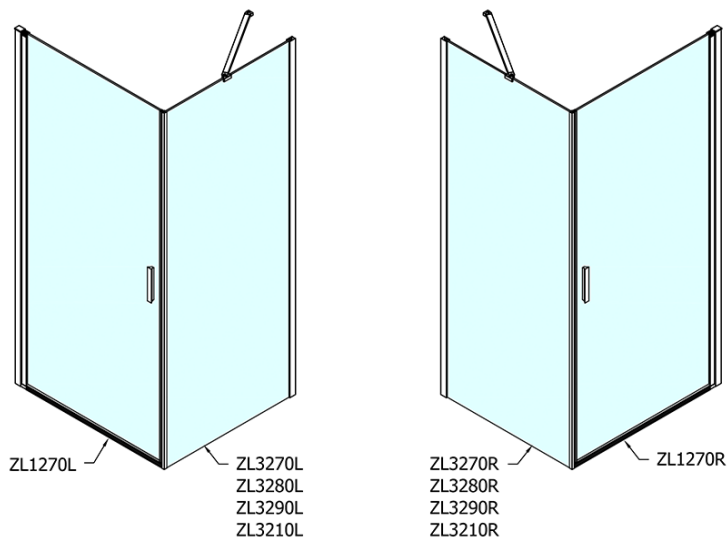

ZOOM čtvercový sprchový kout 700x700mm L/P varianta

Objednací kód: ZL1270ZL3270

Základní informace

Značka: Polysan

Série: ZOOM

Rozměry

Šířka: 700 mm

Výška: 1900 mm

Hloubka: 700 mm

Parametry

Barva profilu: Chrom - Leštěný hliník

Tvar: Čtvercové zástěny

Typ otevírání: Otevírací jednokřídlé

Směr otevírání: Univerzální

Šířka vstupu: 615 mm

Typ výplně: Čiré sklo

Úprava skla: Antidrop

Tloušťka skla: 6 mm

Vlastnosti: Bezrámové provedení, Otevírání vně i dovnitř

Hmotnost / ks: 44.0 kg

Balení: 2 ks

Záruka: 2 roky

ZOOM čtvercový sprchový kout 700x700mm L/P varianta

Technický list