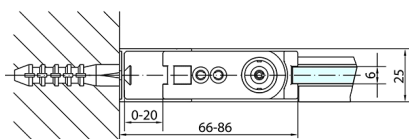

ZOOM čtvercový sprchový kout 700x700mm L/P varianta

Objednací kód: ZL1270ZL3270

Rozměry

Šířka: 700 mm
 Výška: 1900 mm
 Hloubka: 700 mm

Parametry

Záruka: 2 roky

Technický list

	B
ZL1270-ZL3270	670-690
ZL1270-ZL3280	770-790
ZL1270-ZL3290	870-890
ZL1270-ZL3210	970-990