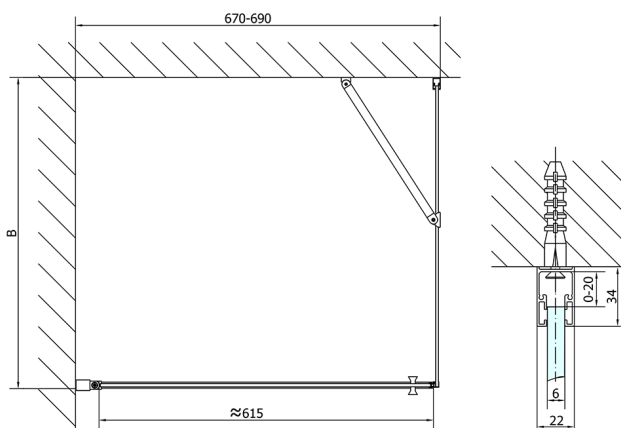

ZOOM čtvercový sprchový kout 700x700mm L/P varianta

Objednací kód: ZL1270ZL3270

Rozměry

Šířka: 700 mm
 Výška: 1900 mm
 Hloubka: 700 mm

Parametry

Záruka: 2 roky

Technický list

	B
ZL1270-ZL3270	670-690
ZL1270-ZL3280	770-790
ZL1270-ZL3290	870-890
ZL1270-ZL3210	970-990