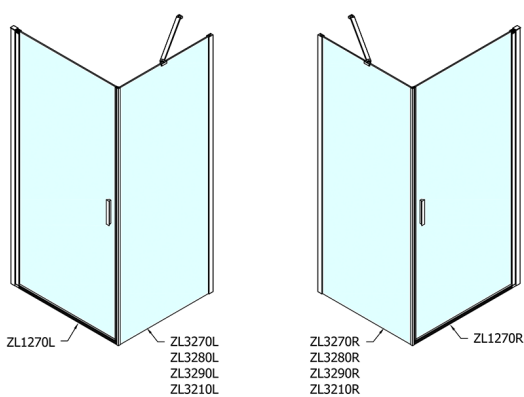

ZOOM čtvercový sprchový kout 700x700mm L/P varianta

Objednací kód: ZL1270ZL3270

Rozměry

Šířka: 700 mm
 Výška: 1900 mm
 Hloubka: 700 mm

Parametry

Záruka: 2 roky

Technický list

	B
ZL1270-ZL3270	670-690
ZL1270-ZL3280	770-790
ZL1270-ZL3290	870-890
ZL1270-ZL3210	970-990