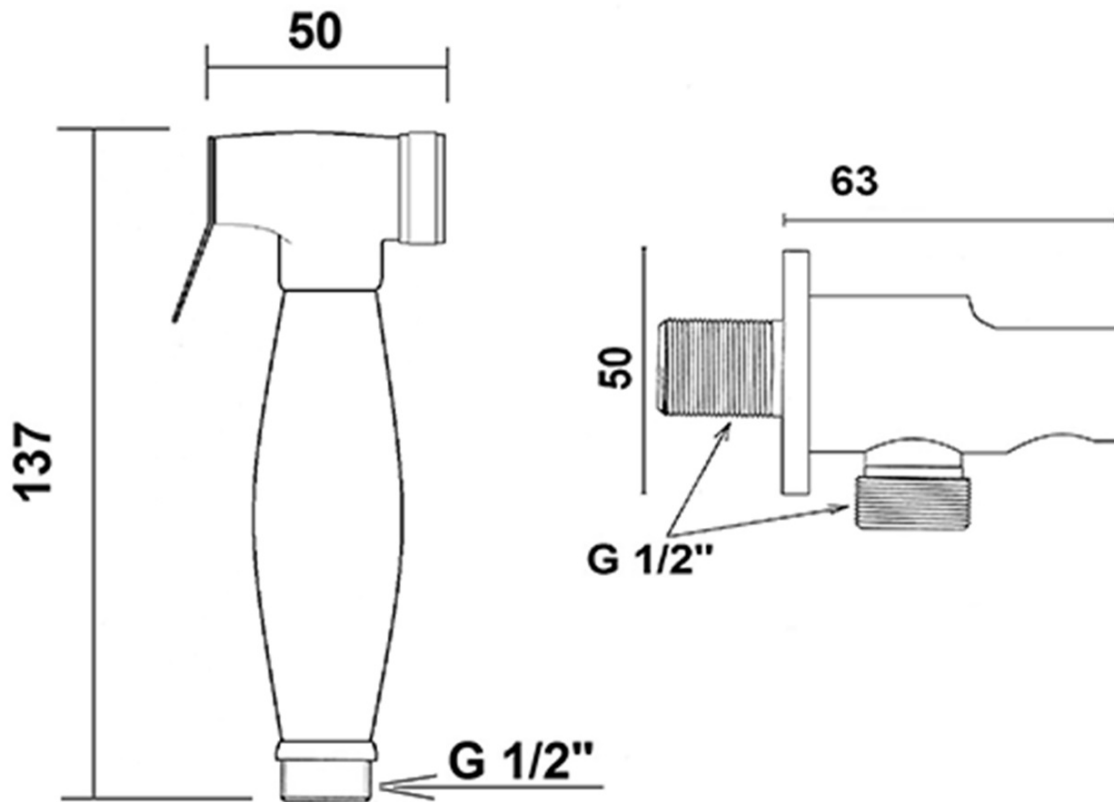

Technický list

Caldo
Hot
Chaud
Warm →

←
Freddo
Cold
Froid
Kalt