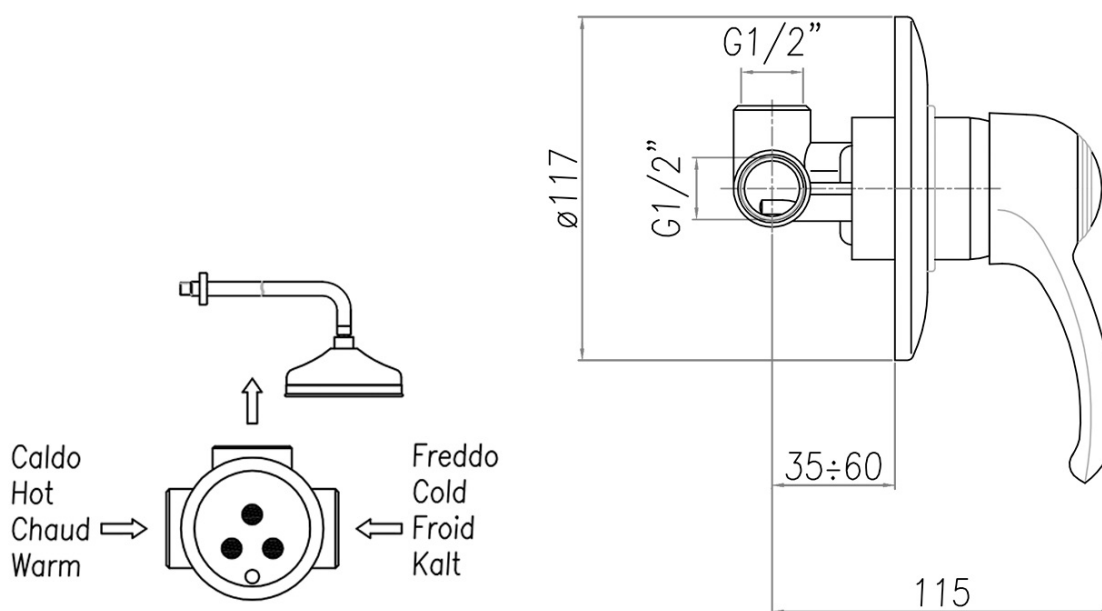

Technický list

Caldo
Hot
Chaud
Warm →

←
Freddo
Cold
Froid
Kalt