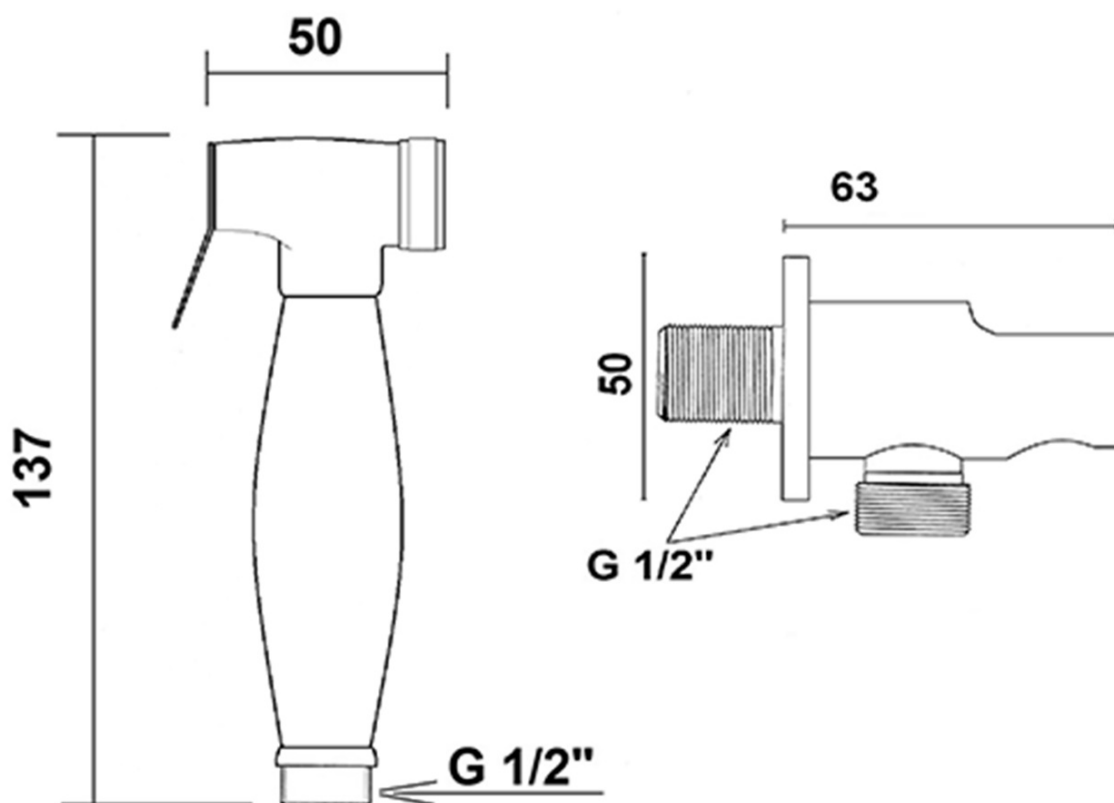

Podomítková bidetová baterie se Stop sprškou, Retro, zlato

SAPHO

Objednací kód: KI41Z-01

Rozměry

Šířka: 117 mm

Výška: 117 mm

Hloubka: 115 mm

Parametry

Barva: Zlato

Materiál: Mosaz

Záruka: 2 roky

Technický list

Podomítková bidetová baterie se Stop sprškou, Retro,
zlato

SAPHO