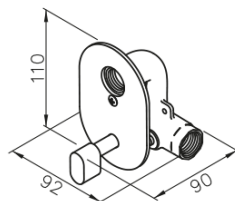

Podomítkový bidetový ventil s regulátorem teploty a bidetovou sprškou, chrom

 **SAPHO**

Objednací kód: JS121-01

Základní informace

Značka: Sapho

Parametry

Barva: Chrom
Materiál: Mosaz
Tvar: Kruhové
Instalace: Podomítková
Druh ovládní: Ventil
Hmotnost / ks: 2.183 kg
Balení: 3 ks
Záruka: 2 roky

Podomítkový bidetový ventil s regulátorem teploty a bidetovou sprškou, chrom

Technický list

unit:mm

Podomítkový bidetový ventil s regulátorem teploty a bidetovou sprškou, chrom