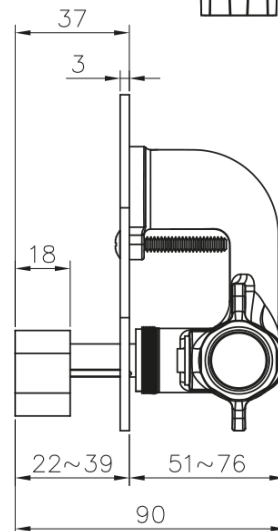

Podomítkový bidetový ventil s regulátorem teploty a bidetovou sprškou, chrom

 **SAPHO**

Objednací kód: JS121-01

Základní informace

Značka: Sapho

Parametry

Barva: Chrom
Materiál: Mosaz
Tvar: Kruhové
Instalace: Podomítková
Druh ovládní: Ventil
Hmotnost / ks: 2.183 kg
Balení: 3 ks
Záruka: 2 roky

Podomítkový bidetový ventil s regulátorem teploty a bidetovou sprškou, chrom

Technický list

unit:mm

Podomítkový bidetový ventil s regulátorem teploty a bidetovou sprškou, chrom