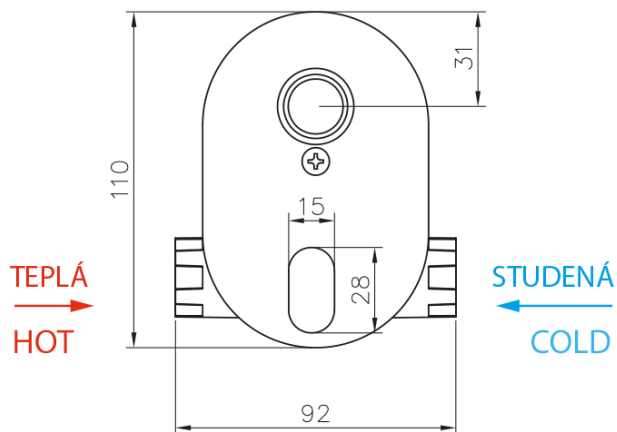

Podomítkový bidetový ventil s regulátorem teploty a bidetovou sprškou, chrom

 **SAPHO**

Objednací kód: JS121-01

Základní informace

Značka: Sapho

Parametry

Barva: Chrom
Materiál: Mosaz
Tvar: Kruhové
Instalace: Podomítková
Druh ovládní: Ventil
Hmotnost / ks: 2.183 kg
Balení: 3 ks
Záruka: 2 roky

Podomítkový bidetový ventil s regulátorem teploty a bidetovou sprškou, chrom

Technický list

unit:mm

Podomítkový bidetový ventil s regulátorem teploty a bidetovou sprškou, chrom