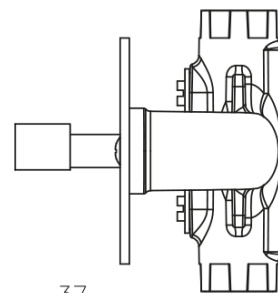

Podomítkový bidetový ventil s regulátorem teploty a bidetovou sprškou, chrom

 **SAPHO**

Objednací kód: JS121-01

Základní informace

Značka: Sapho

Parametry

Barva: Chrom
Materiál: Mosaz
Tvar: Kruhové
Instalace: Podomítková
Druh ovládní: Ventil
Hmotnost / ks: 2.183 kg
Balení: 3 ks
Záruka: 2 roky

Podomítkový bidetový ventil s regulátorem teploty a bidetovou sprškou, chrom

Technický list

unit:mm

Podomítkový bidetový ventil s regulátorem teploty a bidetovou sprškou, chrom