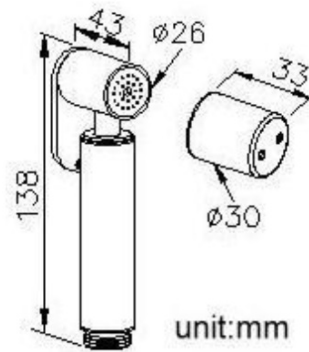

Podomítkový bidetový ventil s regulátorem teploty a bidetovou sprškou, chrom

 **SAPHO**

Objednací kód: JS121-01

Základní informace

Značka: Sapho

Parametry

Barva: Chrom
Materiál: Mosaz
Tvar: Kruhové
Instalace: Podomítková
Druh ovládní: Ventil
Hmotnost / ks: 2.183 kg
Balení: 3 ks
Záruka: 2 roky

Podomítkový bidetový ventil s regulátorem teploty a bidetovou sprškou, chrom

Technický list

unit:mm

Podomítkový bidetový ventil s regulátorem teploty a bidetovou sprškou, chrom