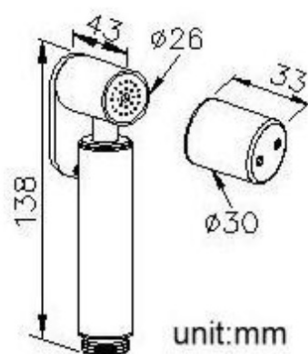

Podomítkový bidetový ventil s regulátorem teploty a bidetovou sprškou, chrom**Objednací kód:** JS121-01**Parametry****Záruka:** 2 roky**Barva:** Chrom**Materiál:** Mosaz**Technický list**

unit:mm