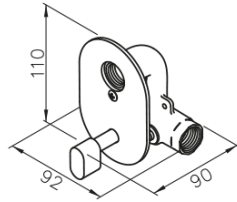

Podomítkový bidetový ventil s regulátorem teploty a bidetovou sprškou, chrom**Objednací kód:** JS121-01**Parametry****Barva:** Chrom**Materiál:** Mosaz**Záruka:** 2 roky**Technický list**

unit:mm