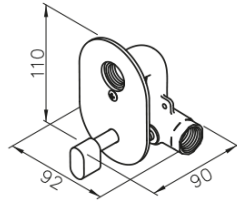

Podomítkový bidetový ventil s regulátorem teploty a bidetovou sprškou, chrom**Objednací kód:** JS121-01**Parametry****Záruka:** 2 roky**Barva:** Chrom**Materiál:** Mosaz**Technický list**

unit:mm