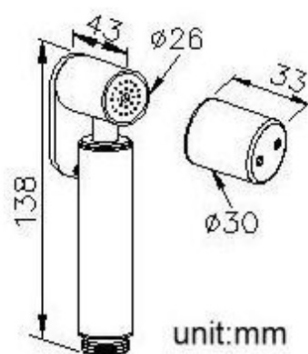

Podomítkový bidetový ventil s regulátorem teploty a bidetovou sprškou, chrom**Objednací kód:** JS121-01**Parametry****Barva:** Chrom**Materiál:** Mosaz**Záruka:** 2 roky**Technický list**

unit:mm