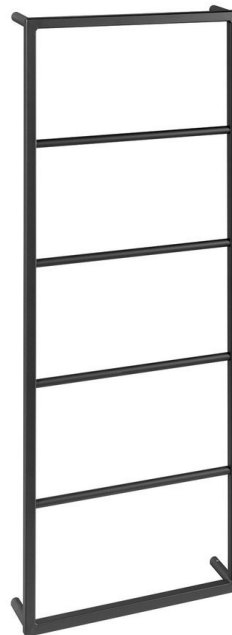

SKA nástěnný sušák ručníků 450x1150x100mm, černá mat

 **SAPHO**

Objednací kód: SKA501

Rozměry

Šířka: 450 mm
Výška: 1154 mm
Hloubka: 100 mm

Parametry

Barva: Černá
Materiál: Ocel
Záruka: 2 roky

Technický list