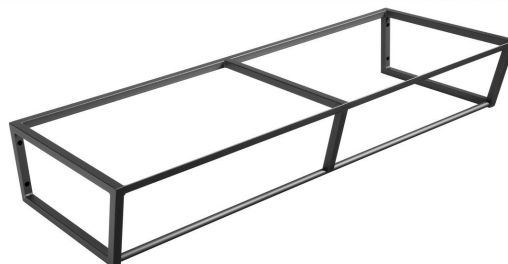

SKA konzole pod umyvadlo/desku 1200x200x460mm, černá mat

Objednací kód: SKA204

Základní informace

Značka: Sapho
Série: SKA Industrial

Rozměry

Šířka: 1196 mm
Hloubka: 458 mm

Parametry

Barva: Černá
Jiné barevné provedení: Dle vzorníku
Materiál: Ocel
Instalace: Závěsné na stěnu
Balení obsahuje: Montážní sada
Hmotnost / ks: 14.0 kg
Balení: 1 ks
Záruka: 2 roky

Náhradní díly

SADA6 uchycení k SKA 101,102,103,104,201,202,203,204, černá (Objednací kód: NDSD6)

Technický list