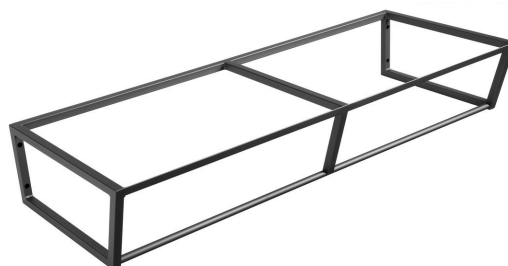

SKA konzole pod umyvadlo/desku 1200x200x460mm, černá mat

Objednací kód: SKA204

Základní informace

Značka: Sapho
Série: SKA Industrial

Rozměry

Šířka: 1196 mm
Hloubka: 458 mm

Parametry

Barva: Černá
Jiné barevné provedení: Dle vzorníku
Materiál: Ocel
Instalace: Závěsné na stěnu
Balení obsahuje: Montážní sada
Hmotnost / ks: 14.0 kg
Balení: 1 ks
Záruka: 2 roky

Náhradní díly

SADA6 uchycení k SKA 101,102,103,104,201,202,203,204, černá (Objednací kód: NDSD6)

Technický list